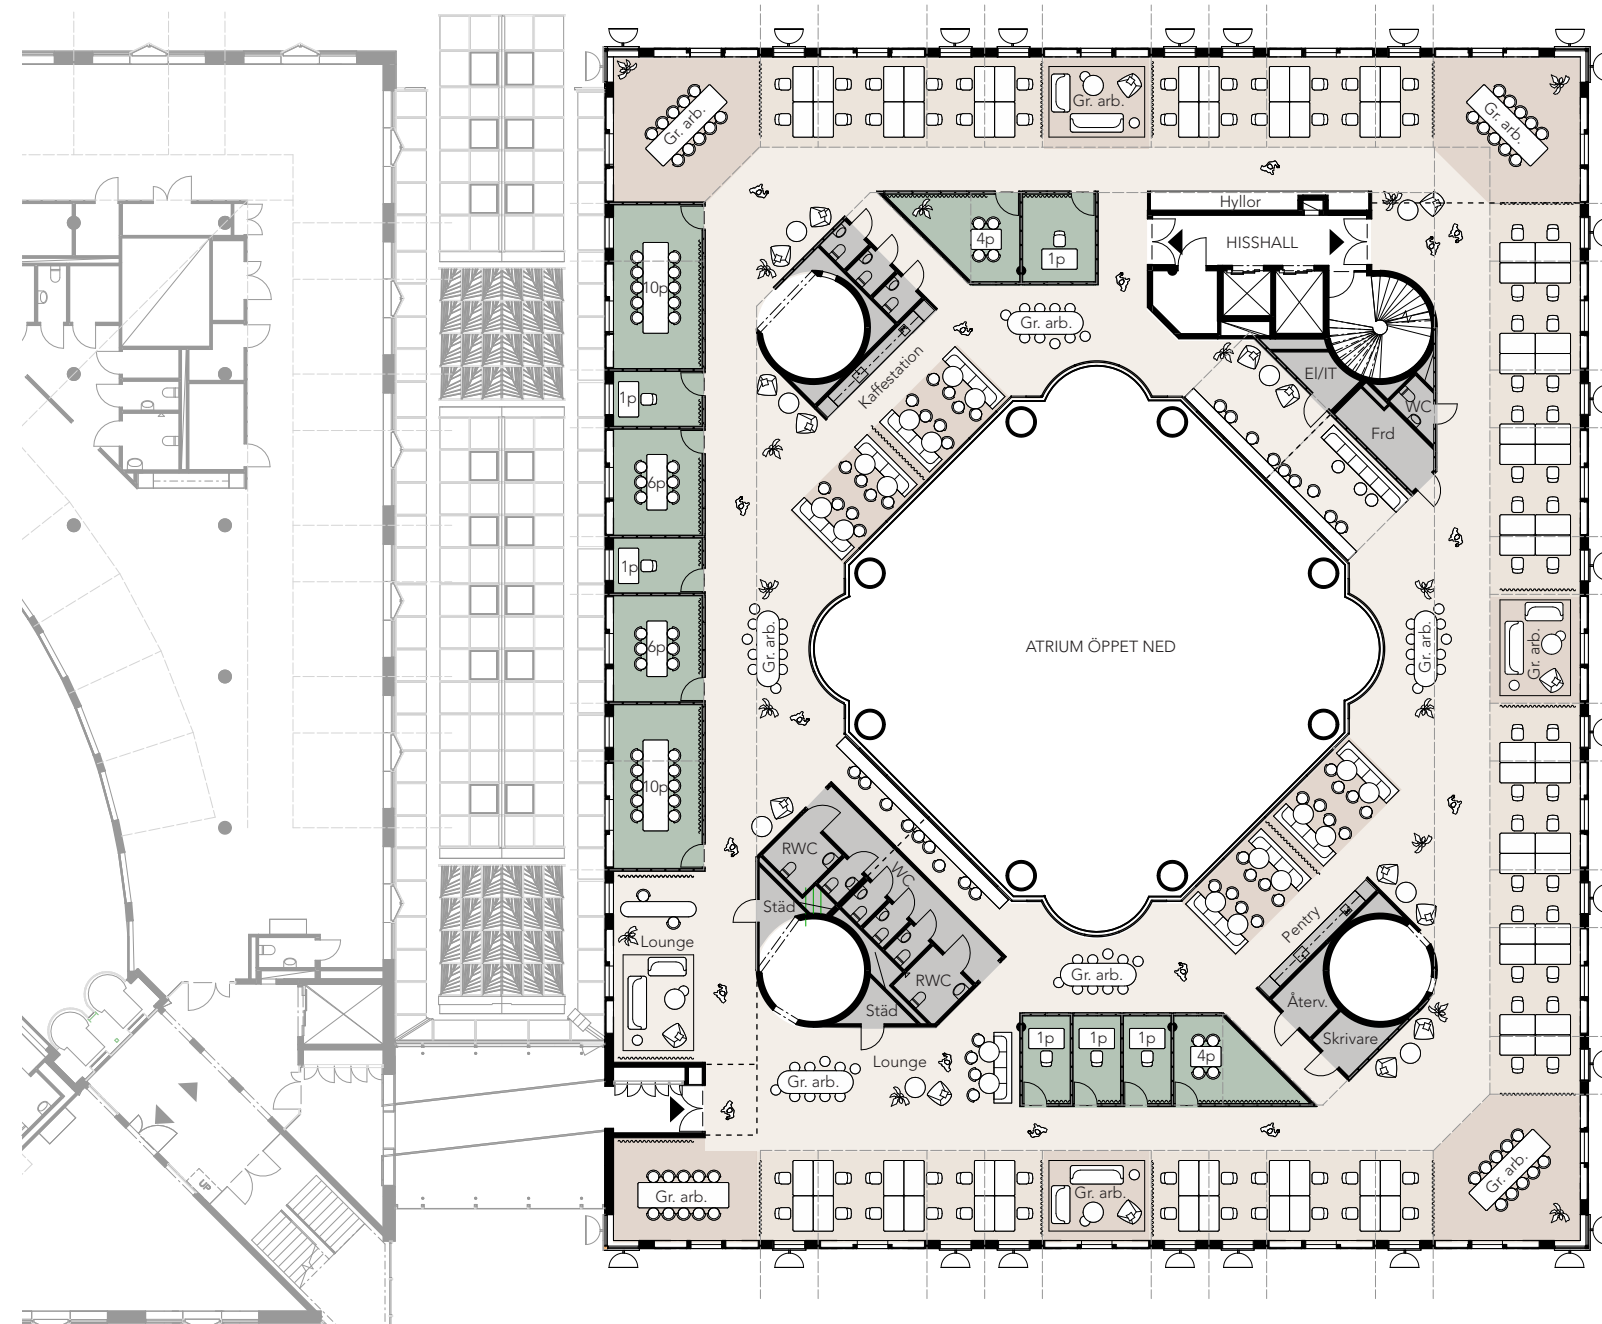

# SÖDERHALLARNA

- Kärna
- Mötesrum
- Lounge/grupparbete
- Arbetsplatser
- Kommunikation
- Möjlig indelning lokal

## LOA

Totalt inkl spång = 1 349 kvm

Max densitet: 10kvm/pers  
(max 135p)

## Antal platser

Fasta arbetsplatser 80 st  
(öppet landskap)  
Grupparbete 108 st