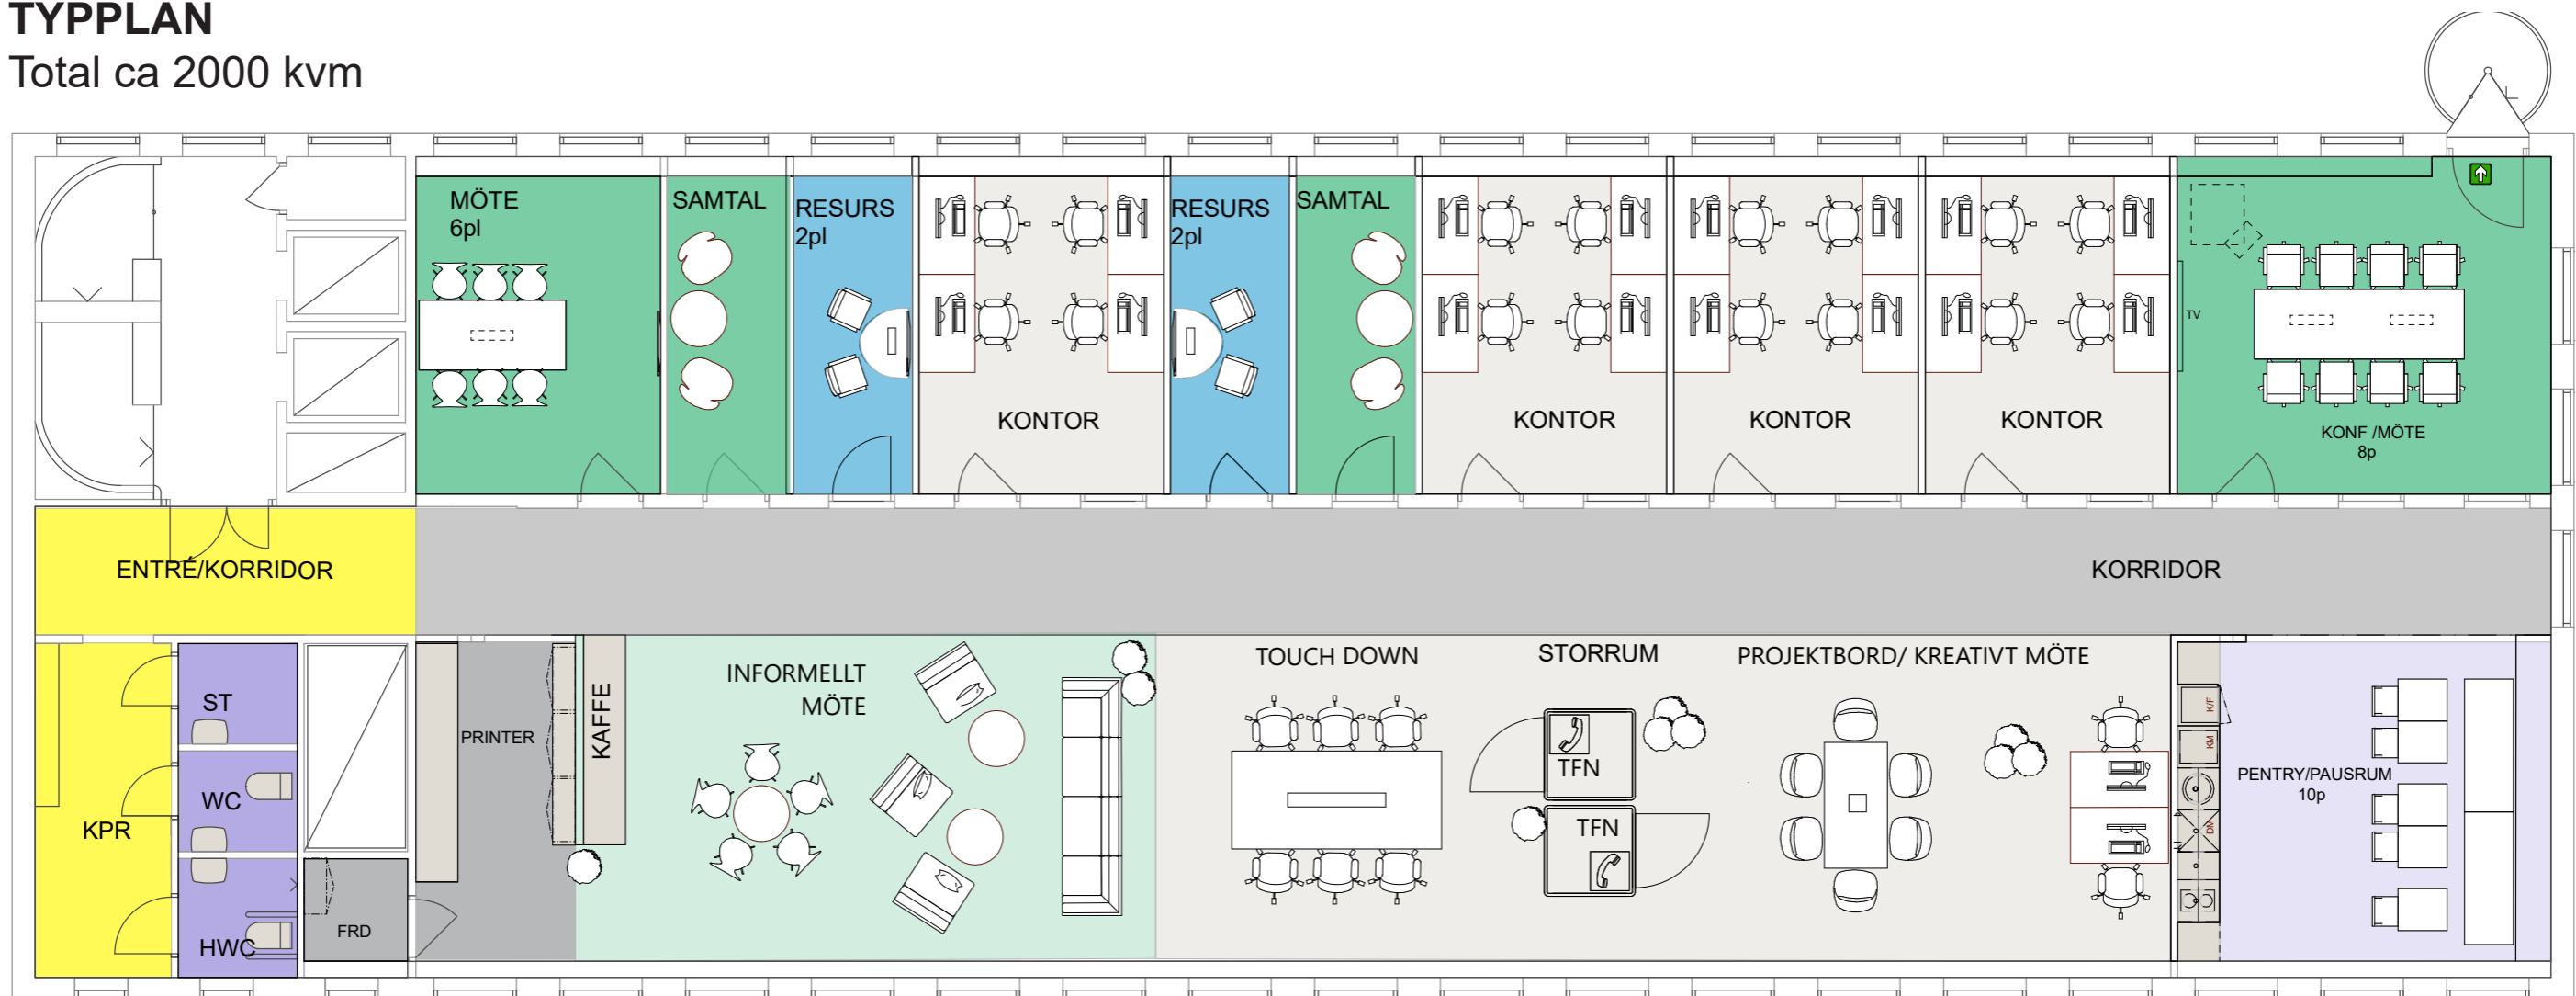

## TYPPLAN

Total ca 2000 kvm

SMEDJEGATAN 8

23-01-17

- ENTRÉ
- RESURSRUM
- WC / RWC / DUSCH
- PENTRY /PAUS
- KONTOR / FOKUS
- KOPIERING / FRD
- MÖTE/ SAMTAL
- INFORMELLT MÖTE

SKRIVBORDSTORLEK  
1400X800MM

VIT INREDNING: LÖSINREDNING  
SOM TILLHANDAHÅLLS AV HYRES-  
GÄSTEN

### ARBETSPLATSER

RUM	ANT.PLATSER
ARBETSPL	18P
TOUCHDOWN	6P
RESURSPLATSER	4P
PROJEKT BORD	6P

### MÖTESRUM

RUM	ANT.
MÖTE	8P
MÖTE	6P
SAMTAL	4P
INFORMELLT MÖTE	14P