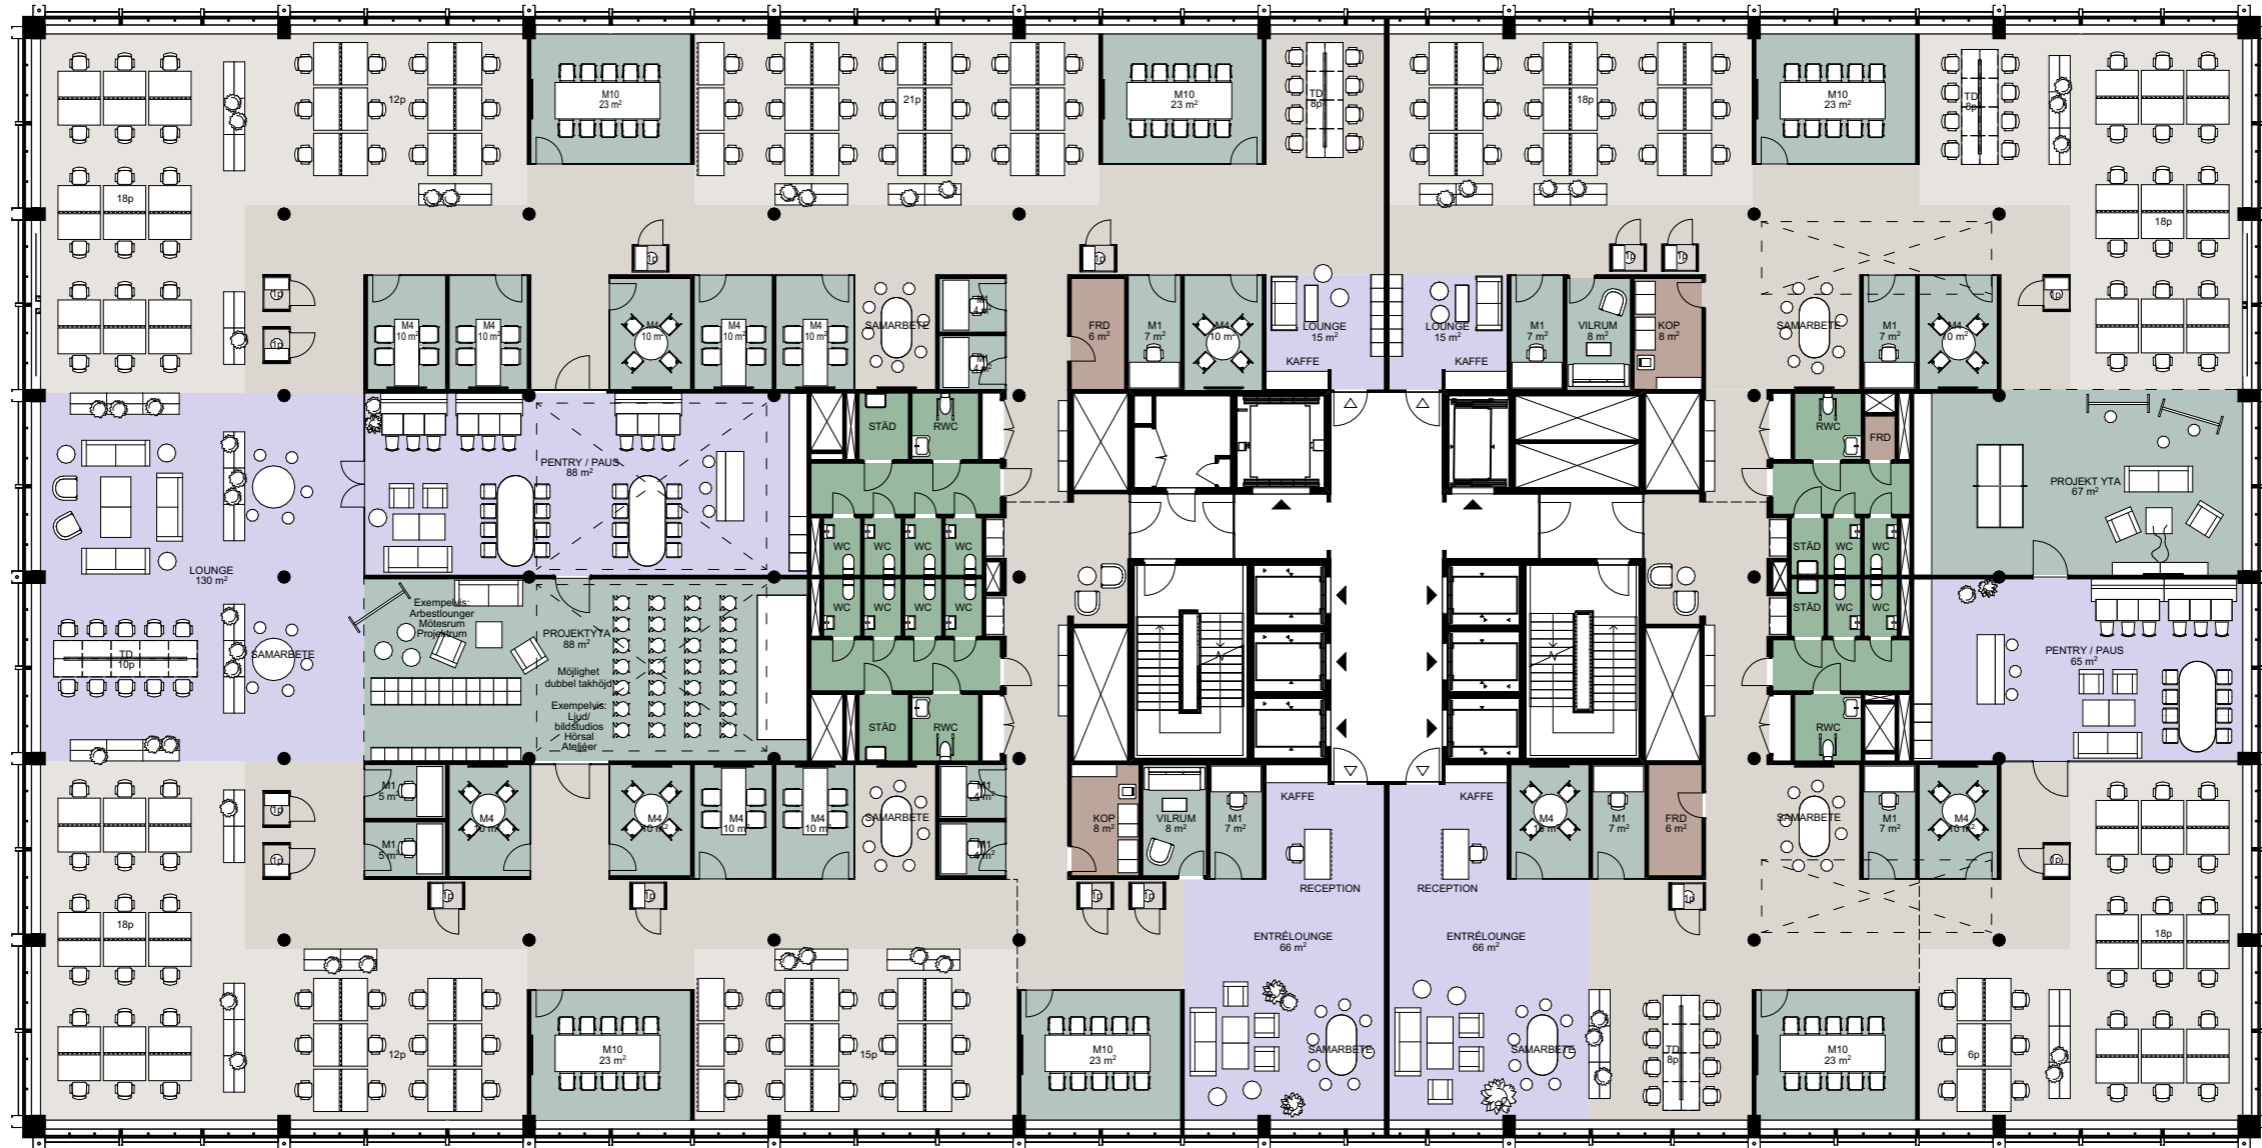

Plan 05-07
Kontorsplan enkelkorridor
2 hyresgäster

Hyresgäst 1
ca 150 personer i flexibel lösning ca 1 480 m²

Skrivbord (1400x800mm)	96 pl
Touchdown (950x600mm)	18 pl
Mötesrum 1p / fokusrum	8 st 8 pl
Total arbetsplatser	122 pl

Arbetsplatser	122 stolar
Mötesrum 4p	10 st 40 stolar
Mötesrum 10p	4 st 40 stolar
Samtalsbås	10 st 10 stolar
Samarbete	29 stolar
Total stolar (exk. pentry & projektyta)	241 stolar

Entréounge	1 st
Reception	1 st
Lounge	2 st
Pentry / Pause	1 st
Projektyta 88 m² (valfri funktion)	1 st

Kopiering	1 st
Förråd	1 st
Vilrum	1 st

Hyresgäst 2
ca 90 personer i flexibel lösning ca 896 m²

Skrivbord (1400x800mm)	60 pl
Touchdown (950x600mm)	16 pl
Mötesrum 1p / fokusrum	4 st 4 pl
Total arbetsplatser	80 pl

Arbetsplatser	80 stolar
Mötesrum 4p	3 st 12 stolar
Mötesrum 10p	2 st 20 stolar
Samtalsbås	5 st 5 stolar
Samarbete	24 stolar
Total stolar (exk. pentry & projektyta)	141 stolar

Entréounge	1 st
Reception	1 st
Lounge	1 st
Pentry / Pause	1 st
Projektyta 67 m² (valfri funktion)	1 st

Kopiering	1 st
Förråd	1 st
Vilrum	1 st