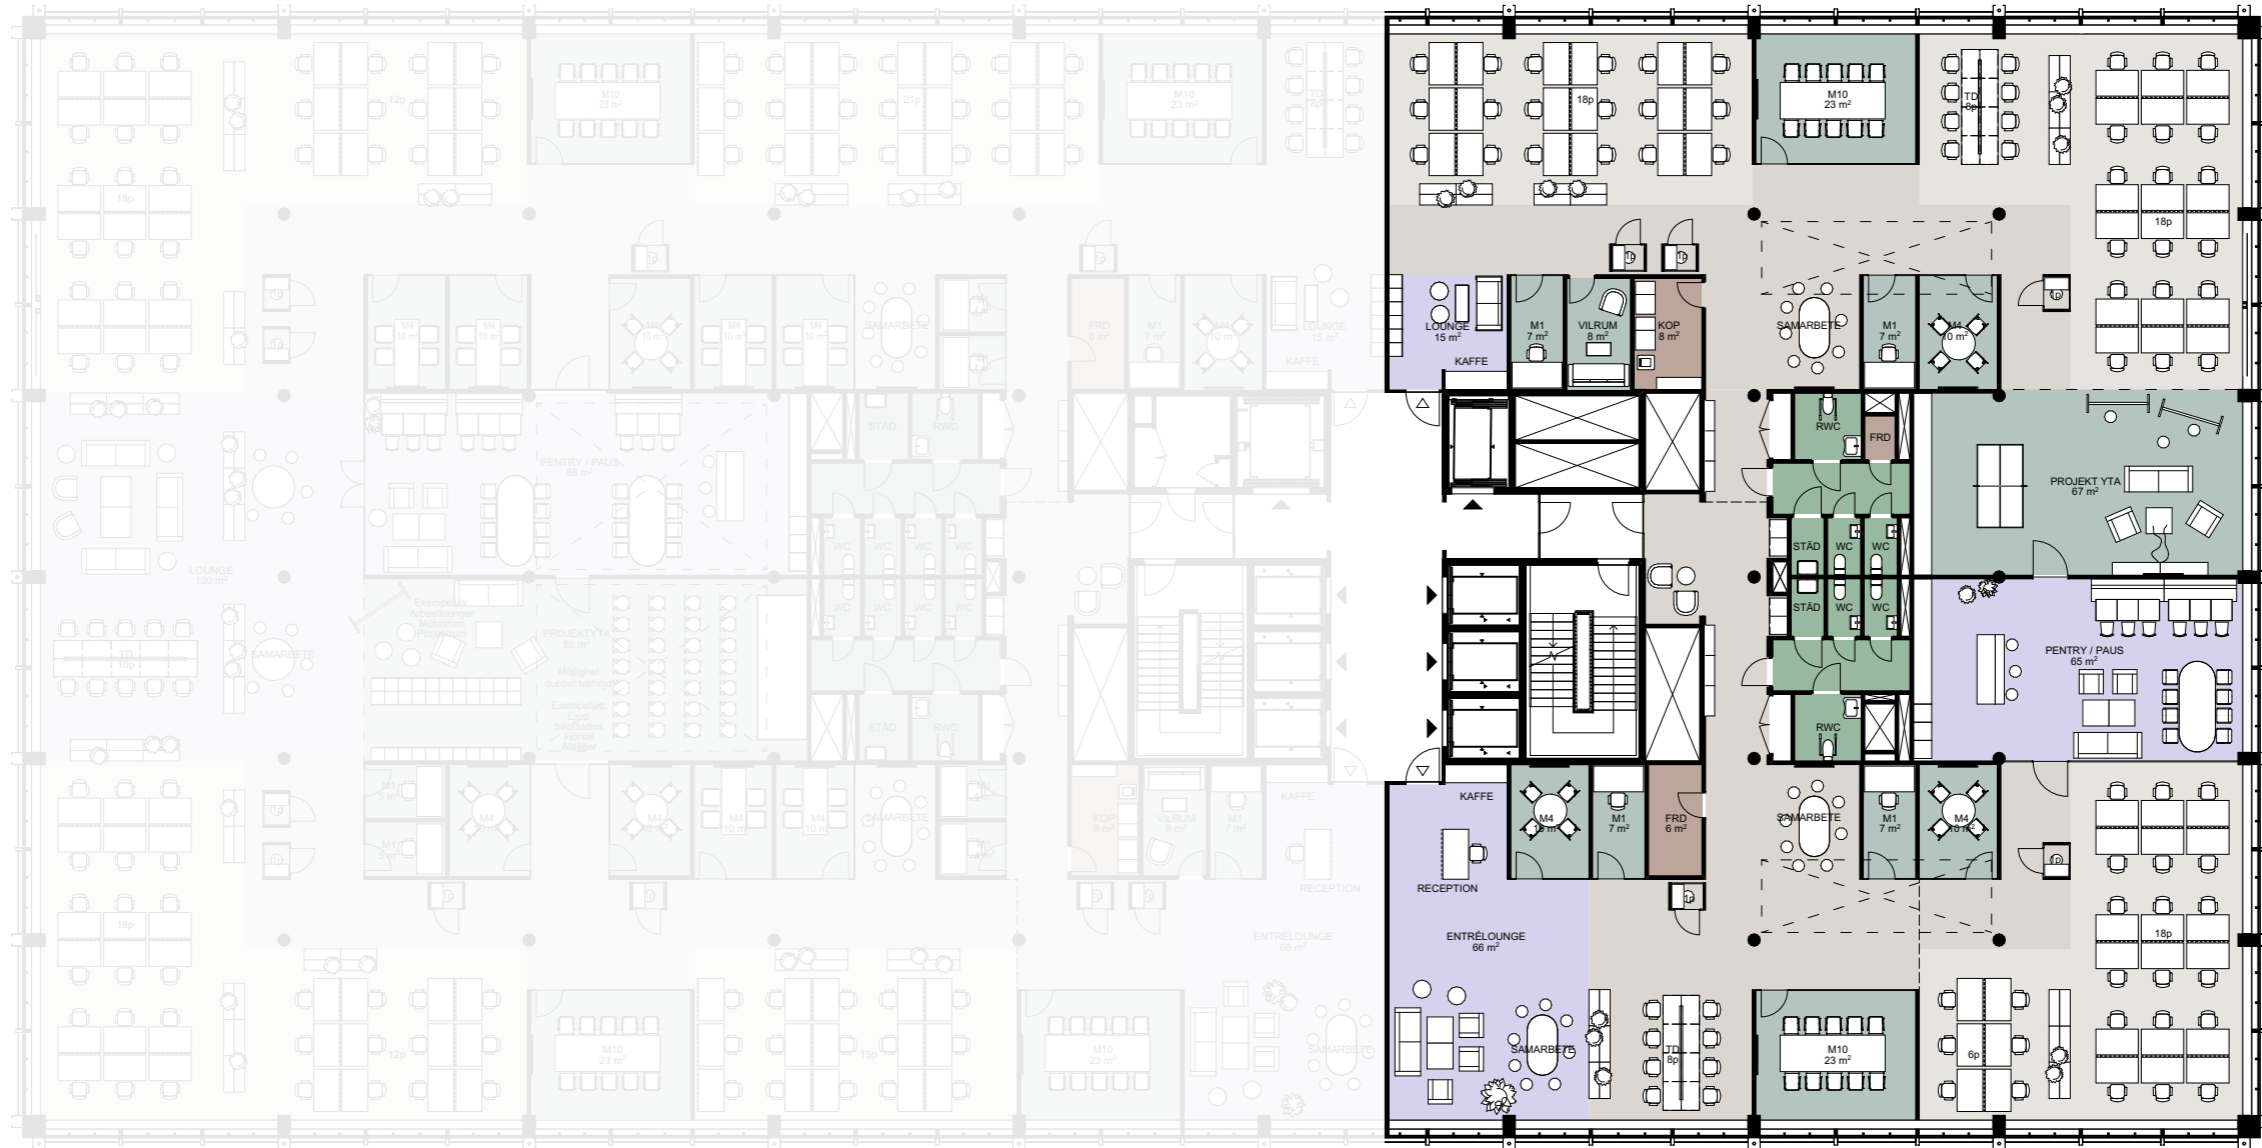

Plan 05-07
Kontorsplan enkelkorridor
2 hyresgäster

Hyresgäst 1
ca 150 personer i flexibel lösning ca 1 480 m²

Skrivbord (1400x800mm)	96 pl
Touchdown (950x600mm)	18 pl
Mötesrum 1p / fokusrum	8 st 8 pl
Total arbetsplatser	122 pl

Arbetsplatser	122 stolar
Mötesrum 4p	10 st 40 stolar
Mötesrum 10p	4 st 40 stolar
Samtalsbås	10 st 10 stolar
Samarbete	29 stolar
Total stolar (exk. pentry & projektyta)	241 stolar

Entréounge	1 st
Reception	1 st
Lounge	2 st
Pentry / Pause	1 st
Projektyta 88 m² (valfri funktion)	1 st

Kopiering	1 st
Förråd	1 st
Vilrum	1 st

Hyresgäst 2
ca 90 personer i flexibel lösning ca 896 m²

Skrivbord (1400x800mm)	60 pl
Touchdown (950x600mm)	16 pl
Mötesrum 1p / fokusrum	4 st 4 pl
Total arbetsplatser	80 pl

Arbetsplatser	80 stolar
Mötesrum 4p	3 st 12 stolar
Mötesrum 10p	2 st 20 stolar
Samtalsbås	5 st 5 stolar
Samarbete	24 stolar
Total stolar (exk. pentry & projektyta)	141 stolar

Entréounge	1 st
Reception	1 st
Lounge	1 st
Pentry / Pause	1 st
Projektyta 67 m² (valfri funktion)	1 st

Kopiering	1 st
Förråd	1 st
Vilrum	1 st