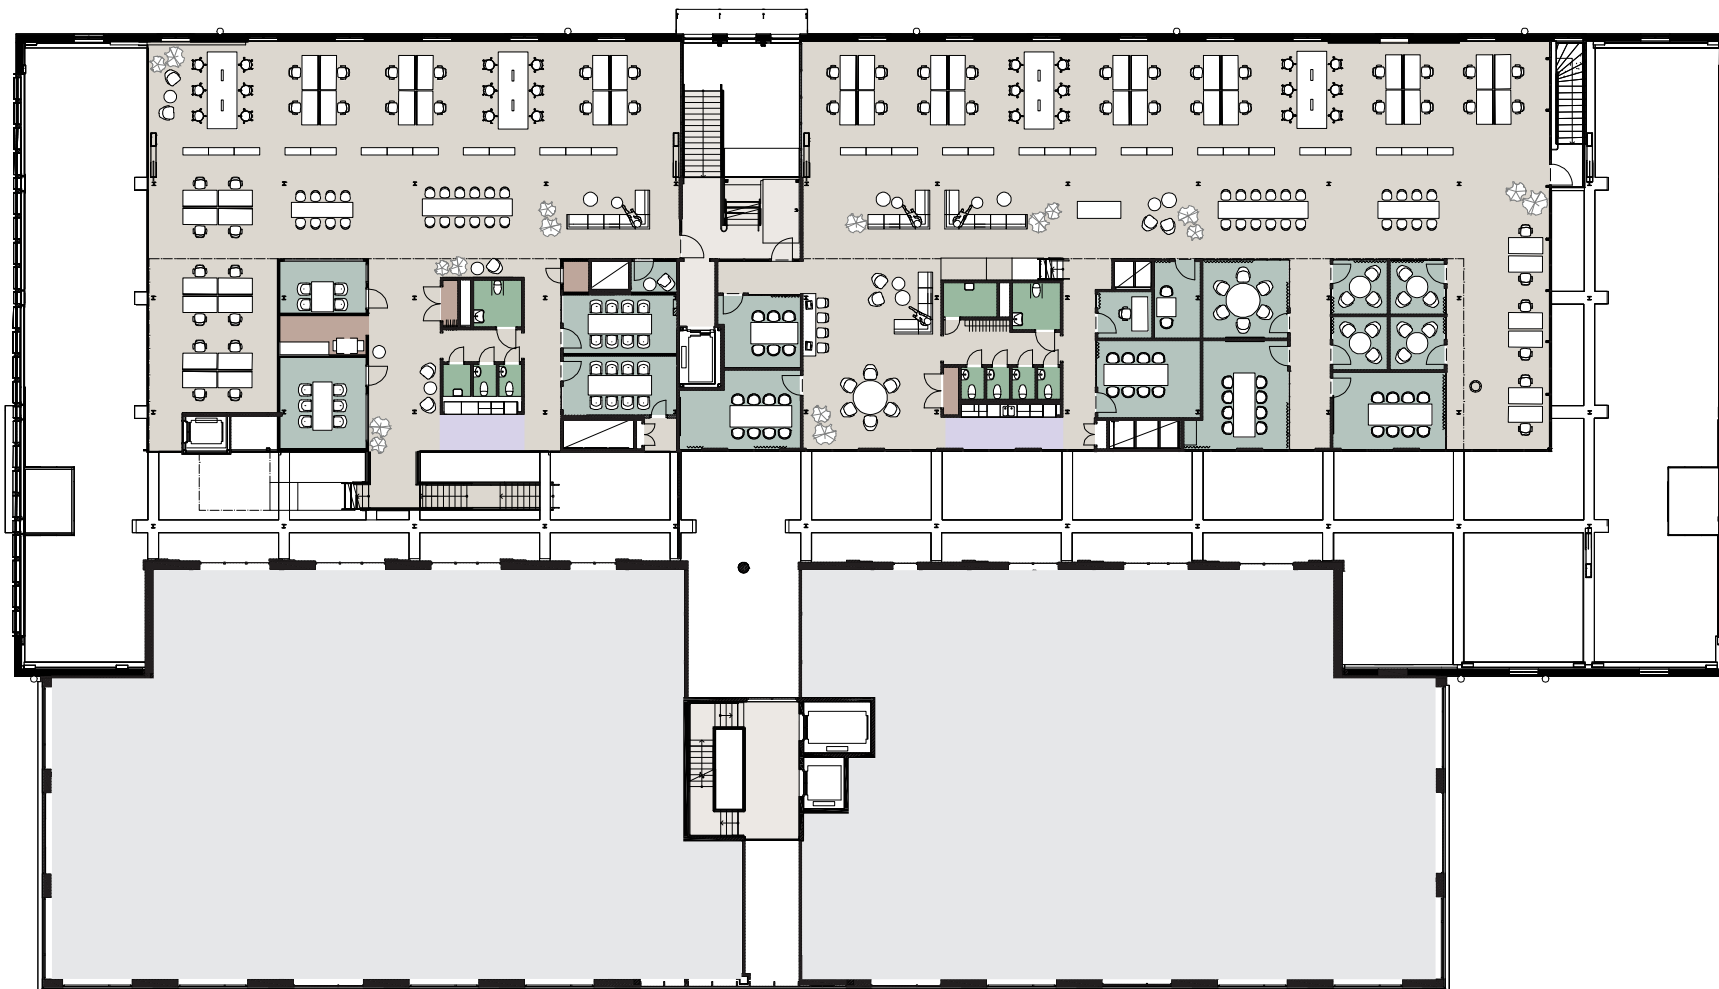

Kylfacket

Gamla magasinet

GAMLA MAGASINET. PLAN 02

240517. AIX ARKITEKTER AB

PLAN 02

SKALA 1:250 / A3
0 6,25 12,5 METER

Kylfacket

Gamla magasinet

GAMLA MAGASINET. PLAN 03

240517. AIX ARKITEKTER AB

PLAN 03

SKALA 1:250 / A3
0 6,25 12,5 METER