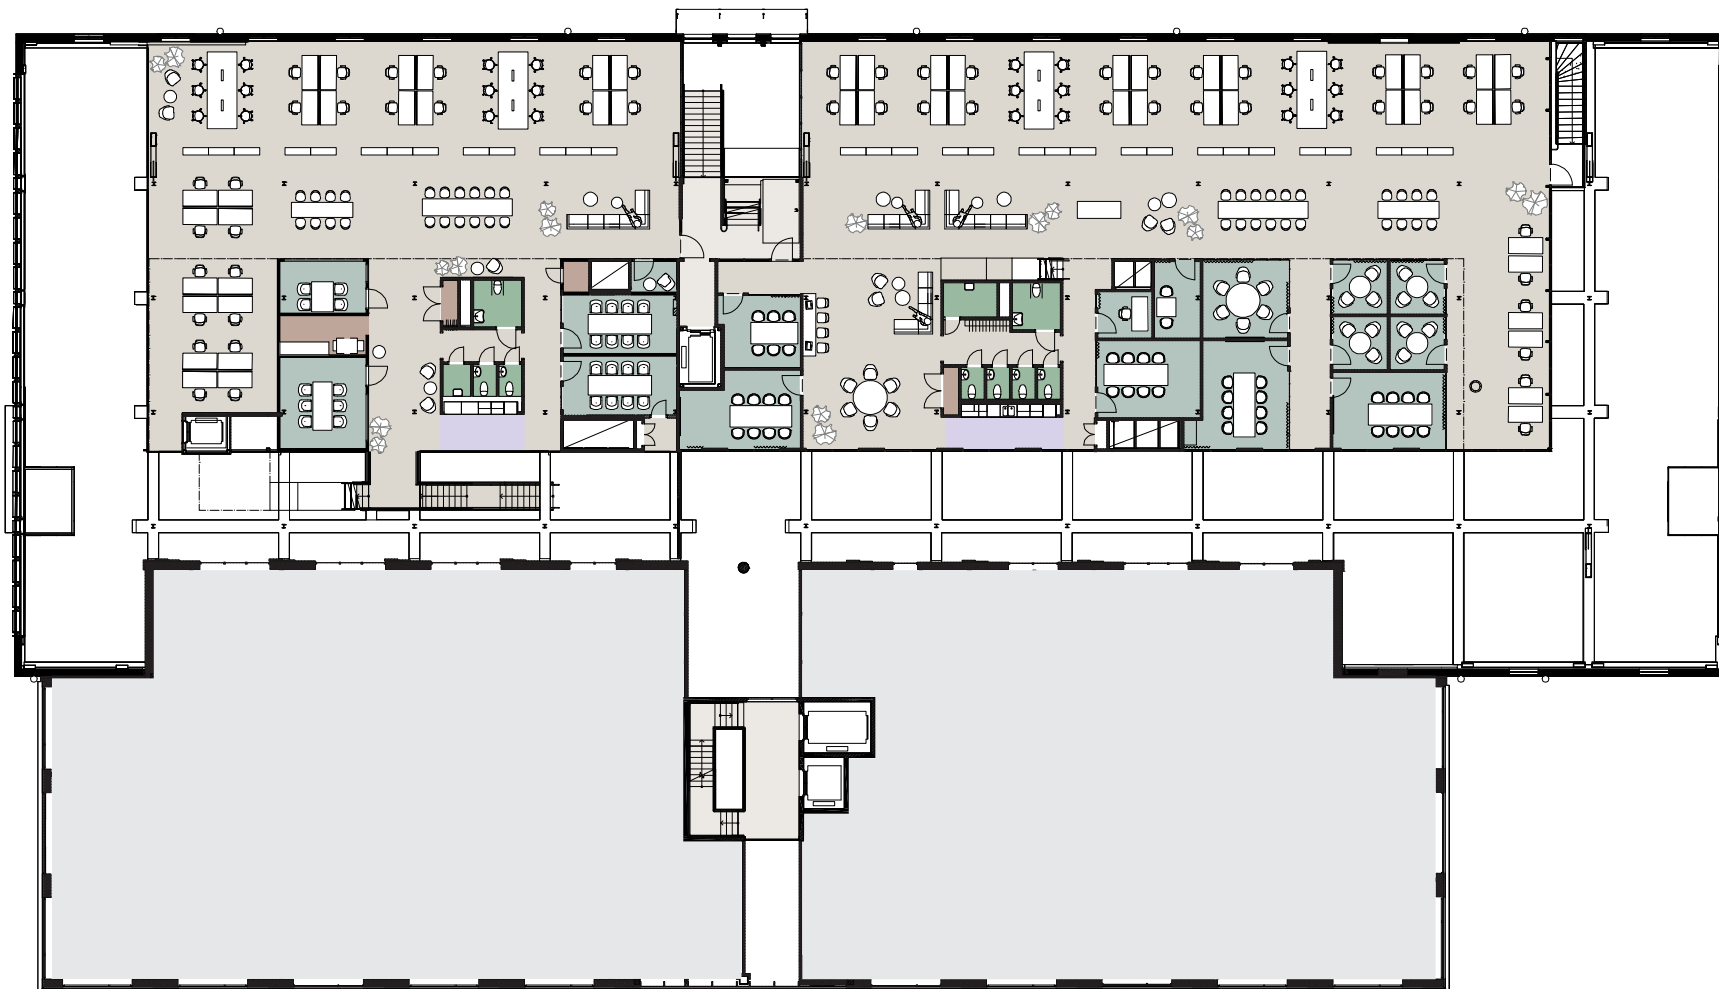

Kylfacket

Gamla magasinet

GAMLA MAGASINET. PLAN 02

240517. AIX ARKITEKTER AB

PLAN 02

SKALA 1:250 / A3
0 6,25 12,5 METER

Kylfacket

Gamla magasinet

GAMLA MAGASINET. PLAN 03

240517. AIX ARKITEKTER AB

PLAN 03

SKALA 1:250 / A3
0 6,25 12,5 METER

Kylfacket

Nya magasinet

NYA MAGASINET. PLAN 07

240517. AIX ARKITEKTER AB

PLAN 07

SKALA 1:250 / A3
0 6,25 12,5 METER

Kylfacket

Nya magasinet

NYA MAGASINET. PLAN 08

240610. AIX ARKITEKTER AB

PLAN 08

SKALA 1:250 / A3
0 6,25 12,5 METER