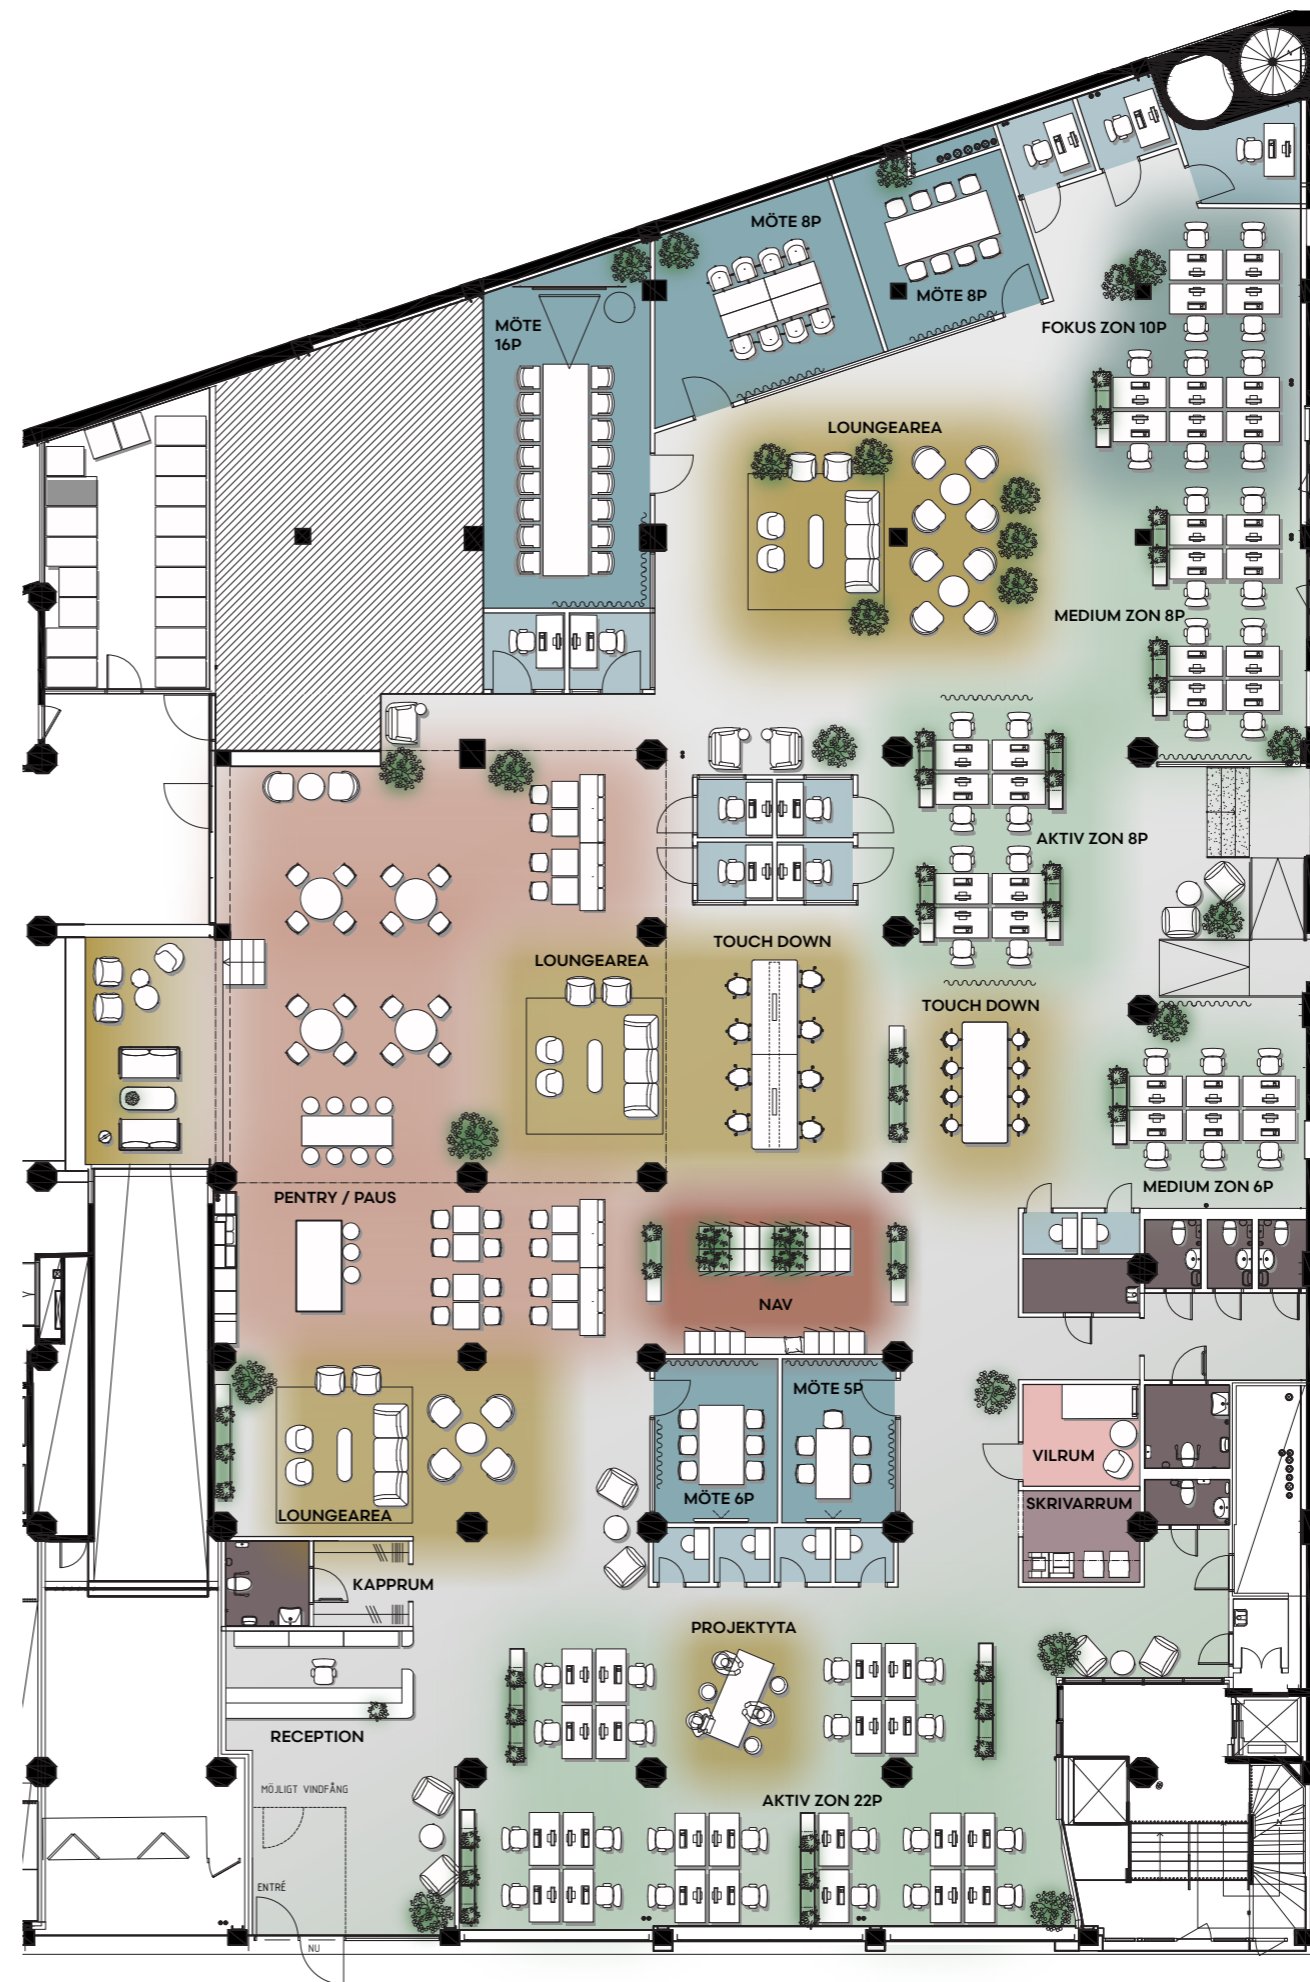

ABW ZONER

- FLEXPLATSER - MEDIUM / AKTIV ZON
- FLEXPLATSER - FOKUS ZON
- ARBETSNUM / TELEFONNUM
- MÖTESNUM / SAMTALSNUM / PROJEKTRUM
- NAV
- PENTRY / COFFICE
- LOUNGE / ÖPPET MÖTE / TOUCH DOWN
- VILNUM
- SKRIVARRUM
- WC / RWC / STÄD

INNERGÅRD

ARBETSPLATSER 70  
TELEPODS ÄR LÖS INREDNING

LOA CA 1192 KVM  
LOA's omfattning enligt färglagda ytor Kan ändras vid detaljprojektering för bygghandling.

HÄLSINGEGATAN

ABW ZONER

- FLEXPLATSER - MEDIUM / AKTIV ZON
- FLEXPLATSER - FOKUS ZON
- ARBETSRUM / TELEFONRUM
- MÖTESRUM / SAMTALSRUM / PROJEKTRUM
- NAV
- PENTRY / COFFICE
- LOUNGE / ÖPPET MÖTE / TOUCH DOWN
- VILRUM
- SKRIVARRUM
- WC / RWC / STÄD

ARBETSPLATSER xx  
TELEPODS ÄR LÖS INREDNING

LOA CA 838 KVM

LOA's omfattning enligt färglagda ytor Kan ändras vid detaljprojektering för bygghandling.