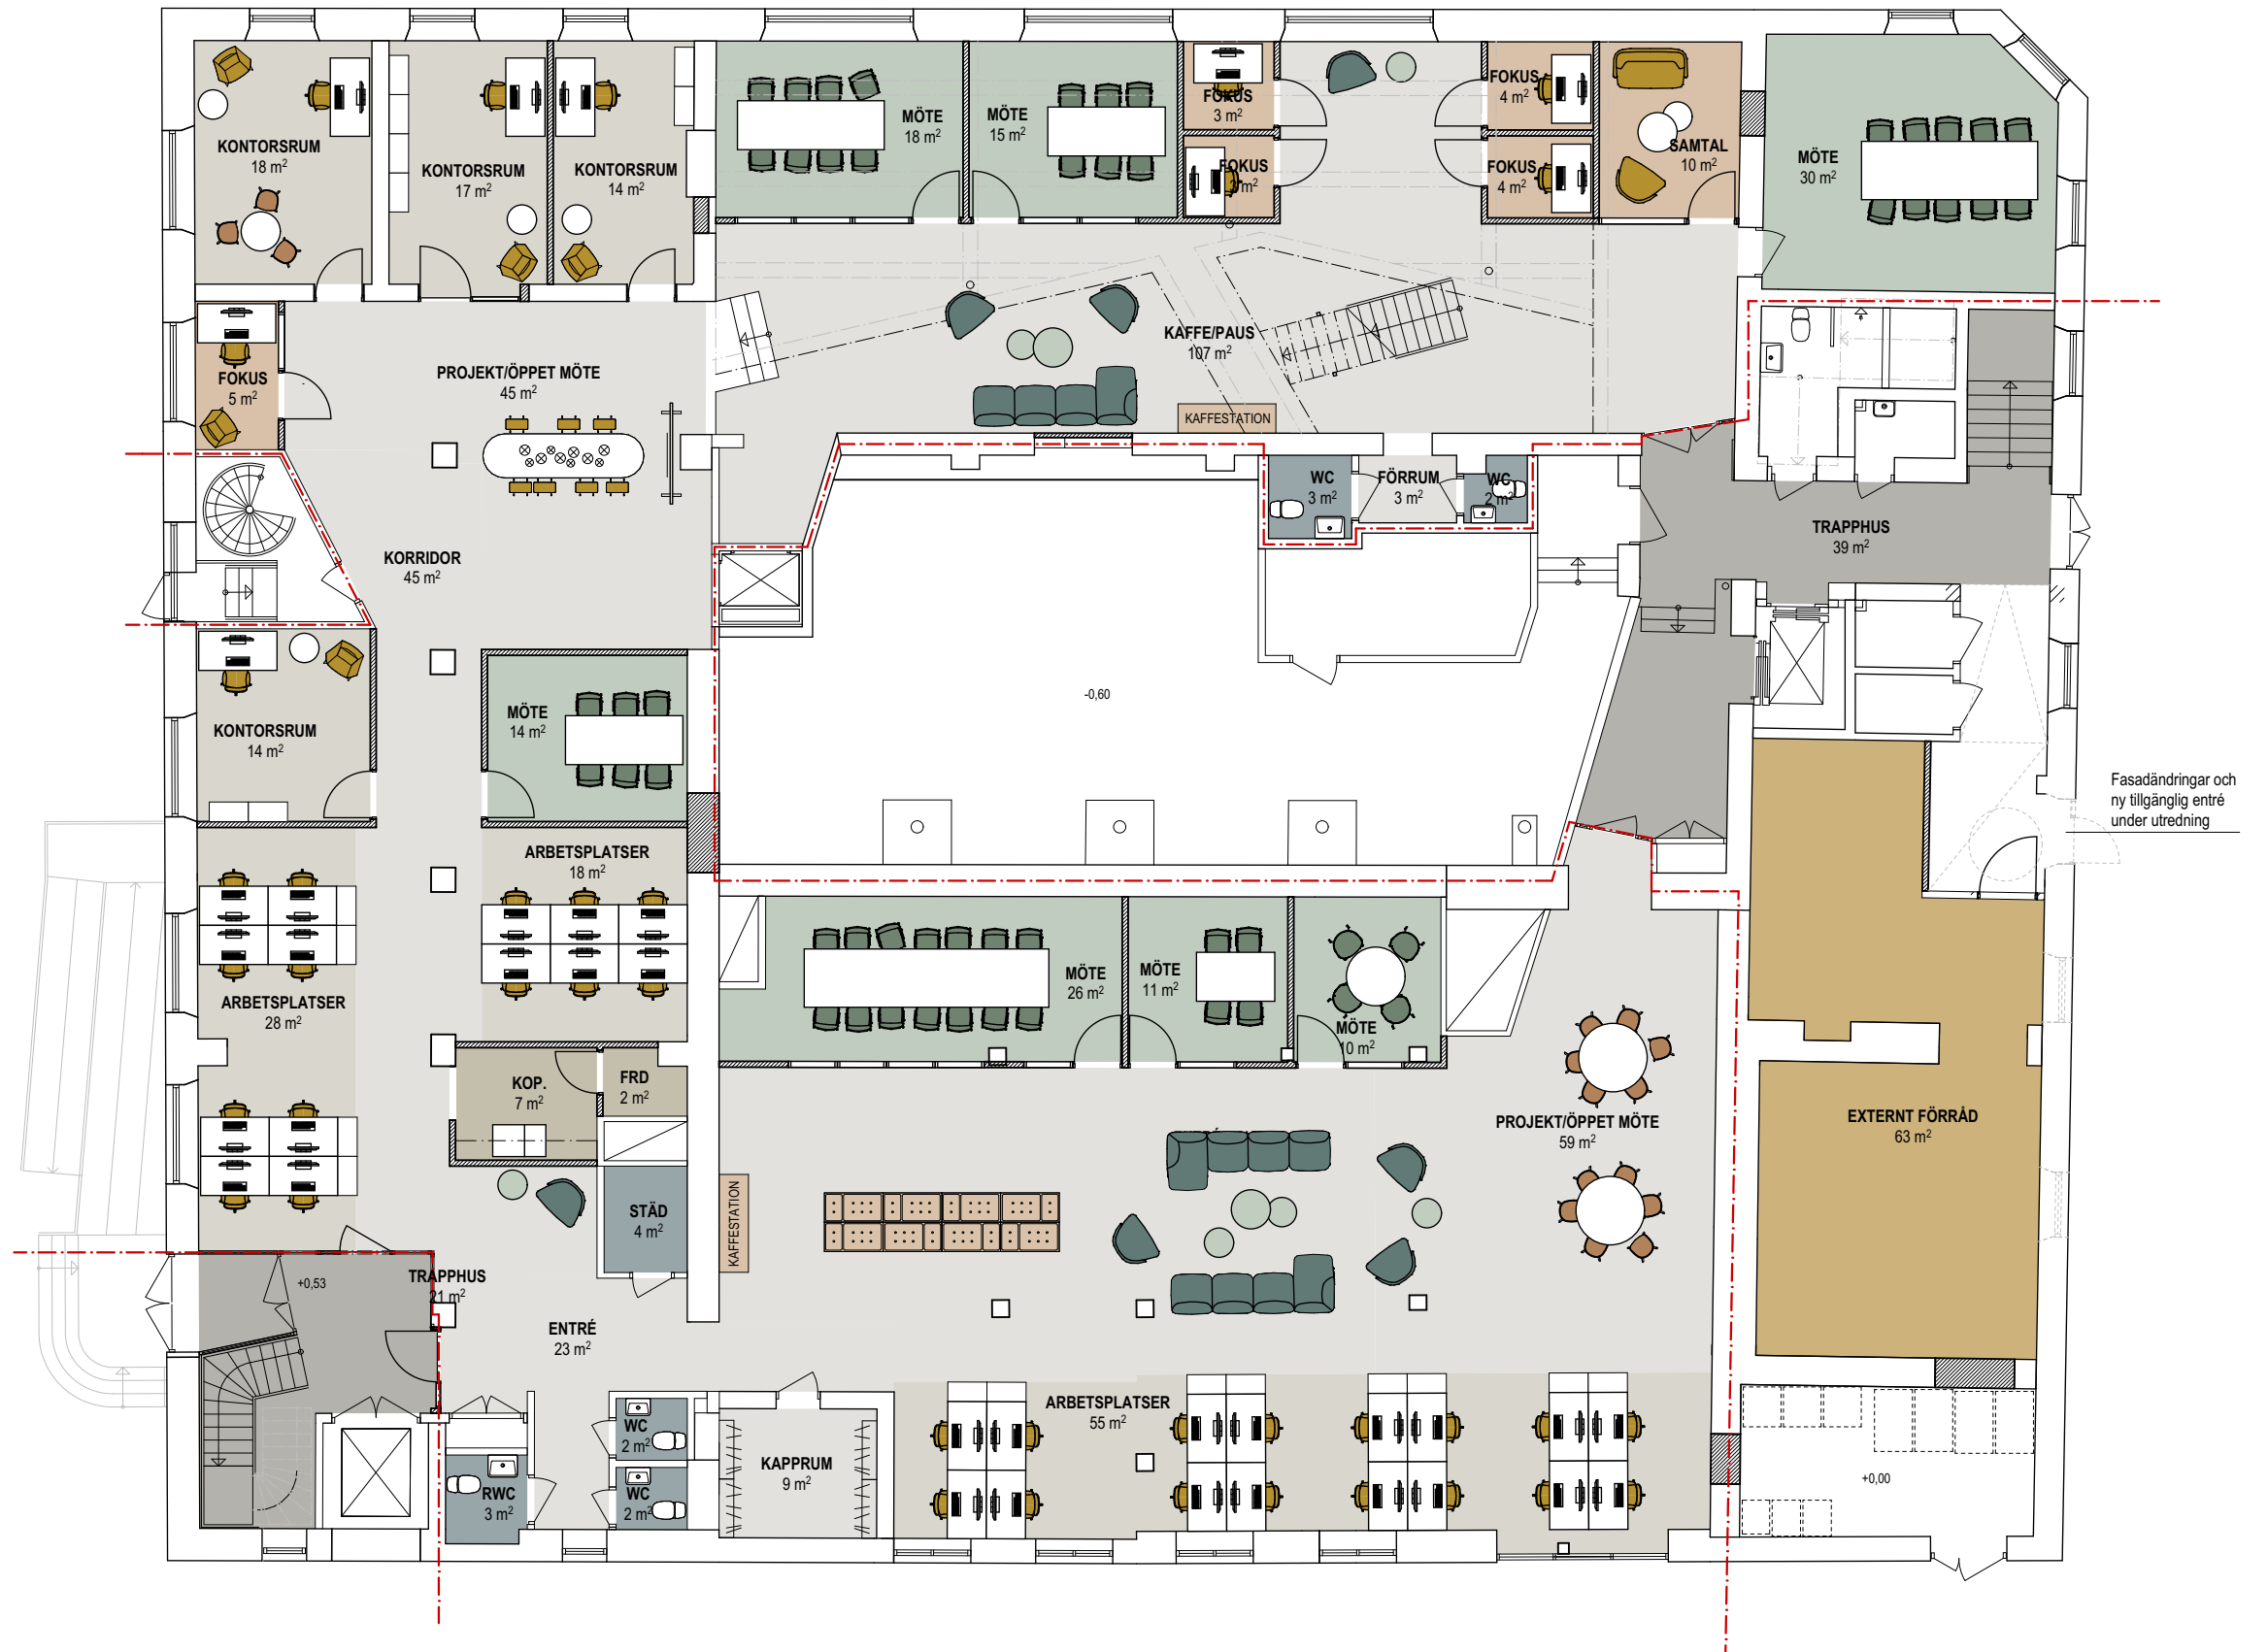

MEJERIET

KVARNGÄRDET 33:2

Lokalskiss, Entréplan

2024-03-11

SKALA 1:150

- Arbetsplatser
- Korridor, pentry, projekt/öppet möte och kaffe/paus
- Mötesrum
- Fokus- och samtalsrum
- Kopiering, förråd
- Vätgrupper
- Trapphus
- Externt förråd
- Utanför arbetsområde

MEJERIET

KVARNGÄRDET 33:2

Lokalskiss, Plan 2

2024-03-11

SKALA 1:150

- Arbetsplatser
- Korridor, pentry, projekt/öppet möte och kaffe/paus
- Mötesrum
- Fokus- och samtalsrum
- Kopiering, förråd
- Vätgrupper
- Trapphus
- Externt förråd
- Utanför arbetsområde