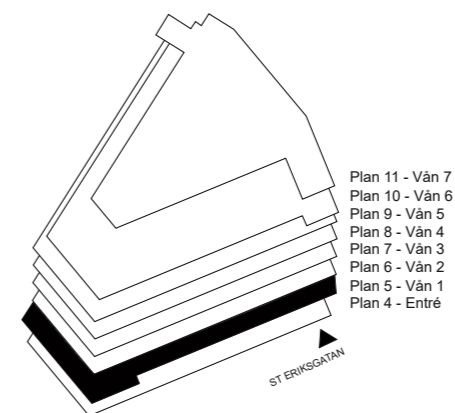

SANKT ERIKSGATAN 113 - PLAN 5, VÅN 1 - AREA CA 780 KVM

ARBETSPLATSER I ÖPPET LANDSKAP	56	ÖPPEN KONTORSYTA	SNABBA MÖTEN / TOUCHDOWN
ARBETSPLATSER I RUM	-	ARBETSPLATSER I RUM	FÖRRÅD /TEKNIK / PRINT /SERVER
MÖTESRUM (1-2 PERS)	3	MÖTEN / FOCUS	WC / RWC / ST
MÖTESRUM (4-6 PERS)	3	PAUS / KAFFE / LOUNGE	
MÖTESRUM (6-8 PERS)	4		
MÖTESRUM (10-14 PERS)	1		
PAUS / PENTRY / LOUNGE	2		
WC / RWC	4		
FÖRRÅD / PRINT / DATA	2		
		BORD 1400x800 mm	

Plan 11 - Vån 7
Plan 10 - Vån 6
Plan 9 - Vån 5
Plan 8 - Vån 4
Plan 7 - Vån 3
Plan 6 - Vån 2
Plan 5 - Vån 1
Plan 4 - Entré