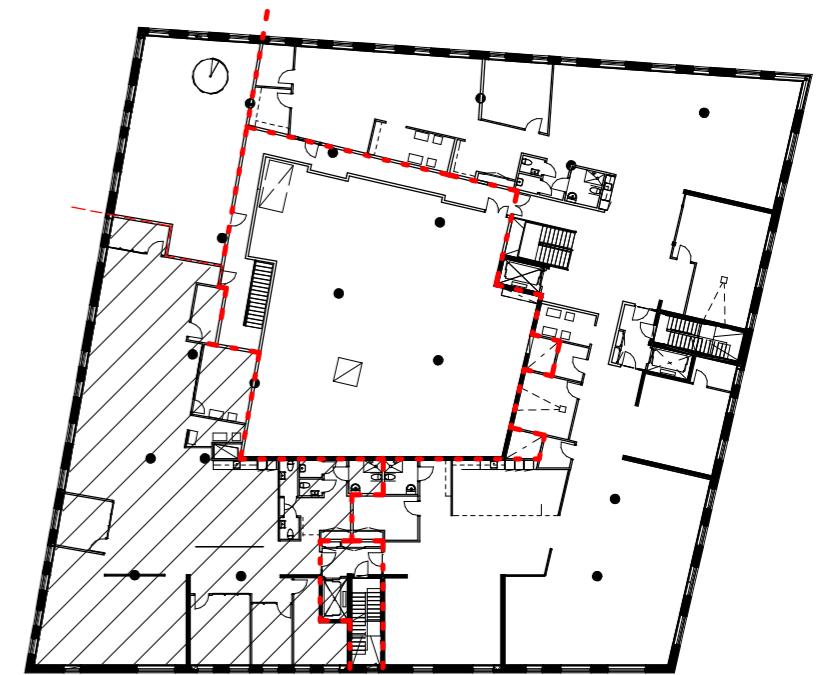

FONIA
396 KVM

ORIENTERINGSFIGUR

OBS: ARBETSMATERIAL
MÄTT KAN FÖRÄNDRAS VID PROJEKTERING

Alternativ 2