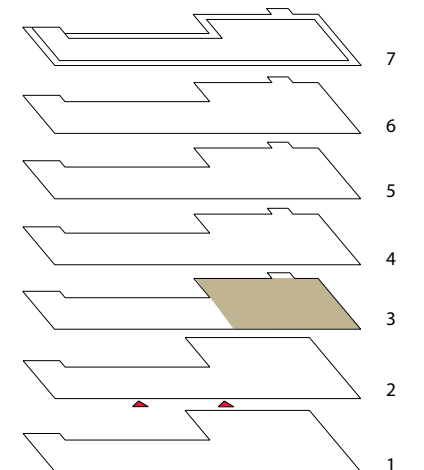

TEXTILGATAN 31
 PLAN 3
 AREA CA 1121 KVM

ARBETSPLATSER I ÖPPET LANDSKAP	32
ARBETSPLATSER I RUM	33
ARBETSPLATSER I LOUNGE	Ca 40
MÖTESRUM (1-4 PERS)	1
MÖTESRUM (6-8 PERS)	4
MÖTESRUM (10-12 PERS)	2
PAUS / KAFFE / LOUNGE	1
WC/RWC	5
FÖRRÅD / PRINTER / SERVER	4

- ARBETSPLATSER
- ARBETSPLATSER I RUM
- MÖTE / FOCUS
- PAUS / KAFFE
- FÖRRÅD / PRINTER / SERVER
- WC / ST

- BORD 1400x800 mm
- BORD 1200x800 mm i rum

TEXTILGATAN 31
 PLAN 4
 AREA CA 1137 KVM

ARBETSPLATSER I ÖPPET LANDSKAP	84
ARBETSPLATSER I RUM	-
MÖTESRUM (1-4 PERS)	5
MÖTESRUM (6-8 PERS)	4
MÖTESRUM (10-12 PERS)	3
PAUS / KAFFE / LOUNGE	1
WC/RWC	8
FÖRRÅD / PRINTER / SERVER	4

	ARBETSPLATSER
	ARBETSPLATSER I RUM
	MÖTE / FOCUS
	PAUS / KAFFE
	FÖRRÅD / PRINTER / SERVER
	WC / ST

BORD 1400x800 mm