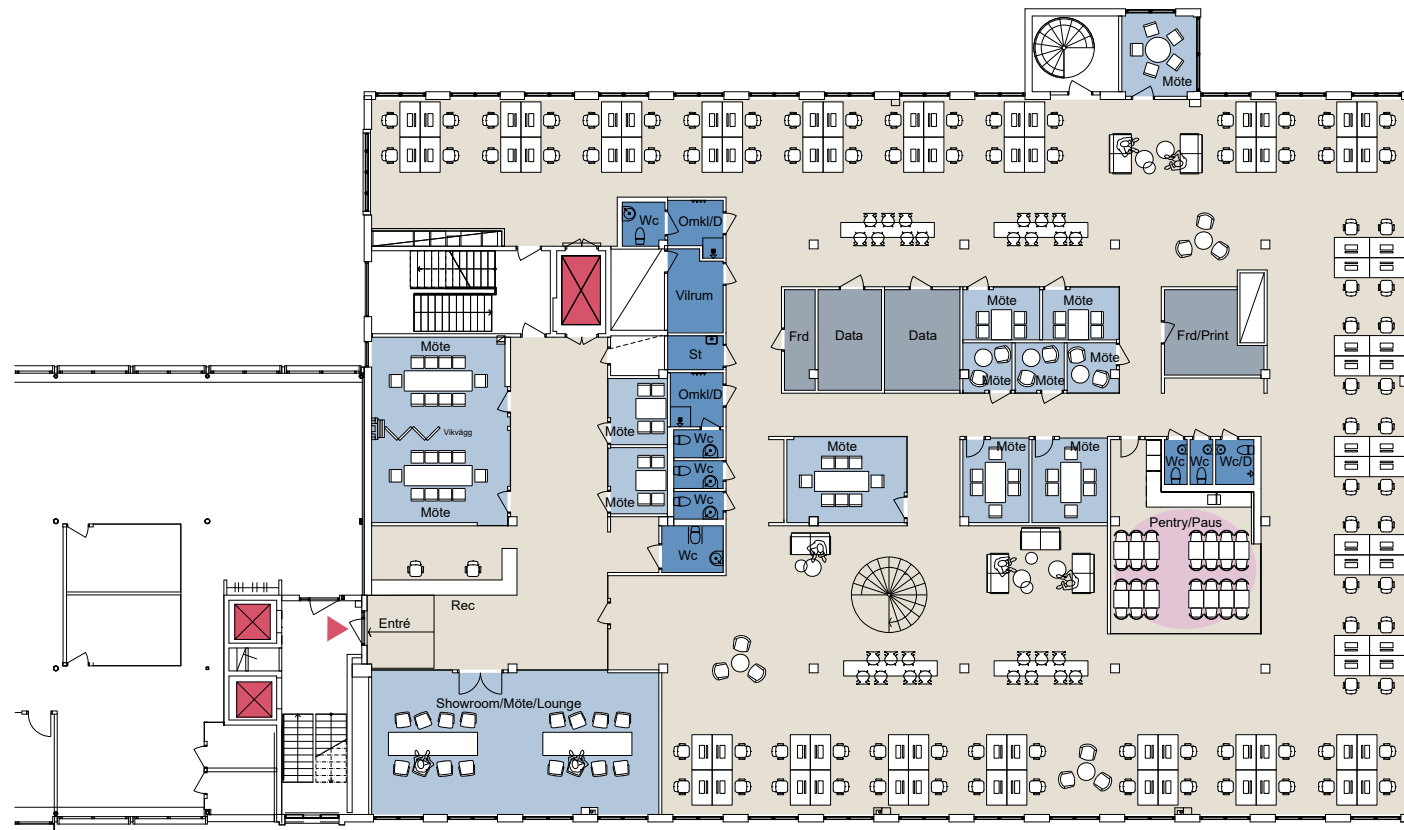

TEXTILGATAN 31
 PLAN 3
 AREA CA 1121 KVM

ARBETSPLATSER I ÖPPET LANDSKAP	32
ARBETSPLATSER I RUM	33
ARBETSPLATSER I LOUNGE	Ca 40
MÖTESRUM (1-4 PERS)	1
MÖTESRUM (6-8 PERS)	4
MÖTESRUM (10-12 PERS)	2
PAUS / KAFFE / LOUNGE	1
WC/RWC	5
FÖRRÅD / PRINTER / SERVER	4

- ARBETSPLATSER
- ARBETSPLATSER I RUM
- MÖTE / FOCUS
- PAUS / KAFFE
- FÖRRÅD / PRINTER / SERVER
- WC / ST

- BORD 1400x800 mm
- BORD 1200x800 mm i rum

TEXTILGATAN 31
 PLAN 4
 AREA CA 1137 KVM

ARBETSPLATSER I ÖPPET LANDSKAP	84
ARBETSPLATSER I RUM	-
MÖTESRUM (1-4 PERS)	5
MÖTESRUM (6-8 PERS)	4
MÖTESRUM (10-12 PERS)	3
PAUS / KAFFE / LOUNGE	1
WC/RWC	8
FÖRRÅD / PRINTER / SERVER	4

	ARBETSPLATSER
	ARBETSPLATSER I RUM
	MÖTE / FOCUS
	PAUS / KAFFE
	FÖRRÅD / PRINTER / SERVER
	WC / ST

BORD 1400x800 mm