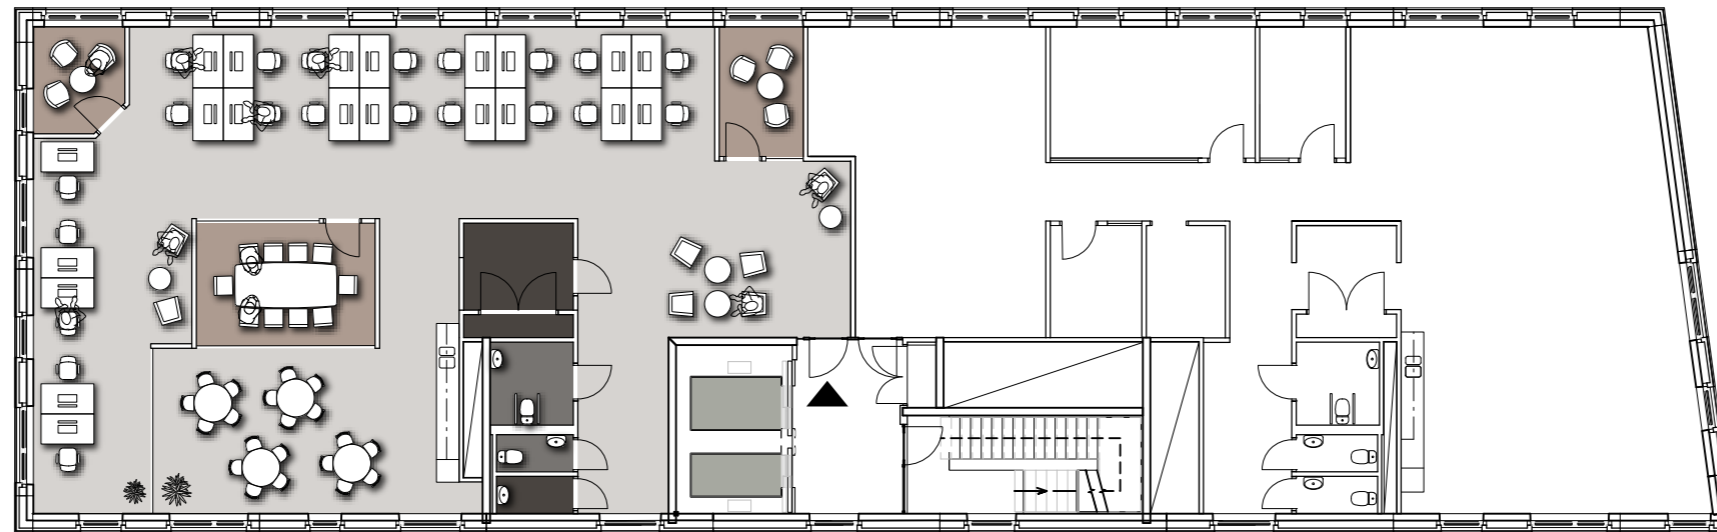

SICKLA FRONT

Fannys Väg 3

▶ ENTRÉ

■ FÖRRÅD/TEKNIK

■ VÅTRUM

■ MÖTESRUM

■ HISS

Sickla Front 1, 6 TR
ca 250 kvm

ARBETSPLATSER:
ca 21 FASTA ARBETSPLATSER
(1400x800 mm ARBETSBORD)