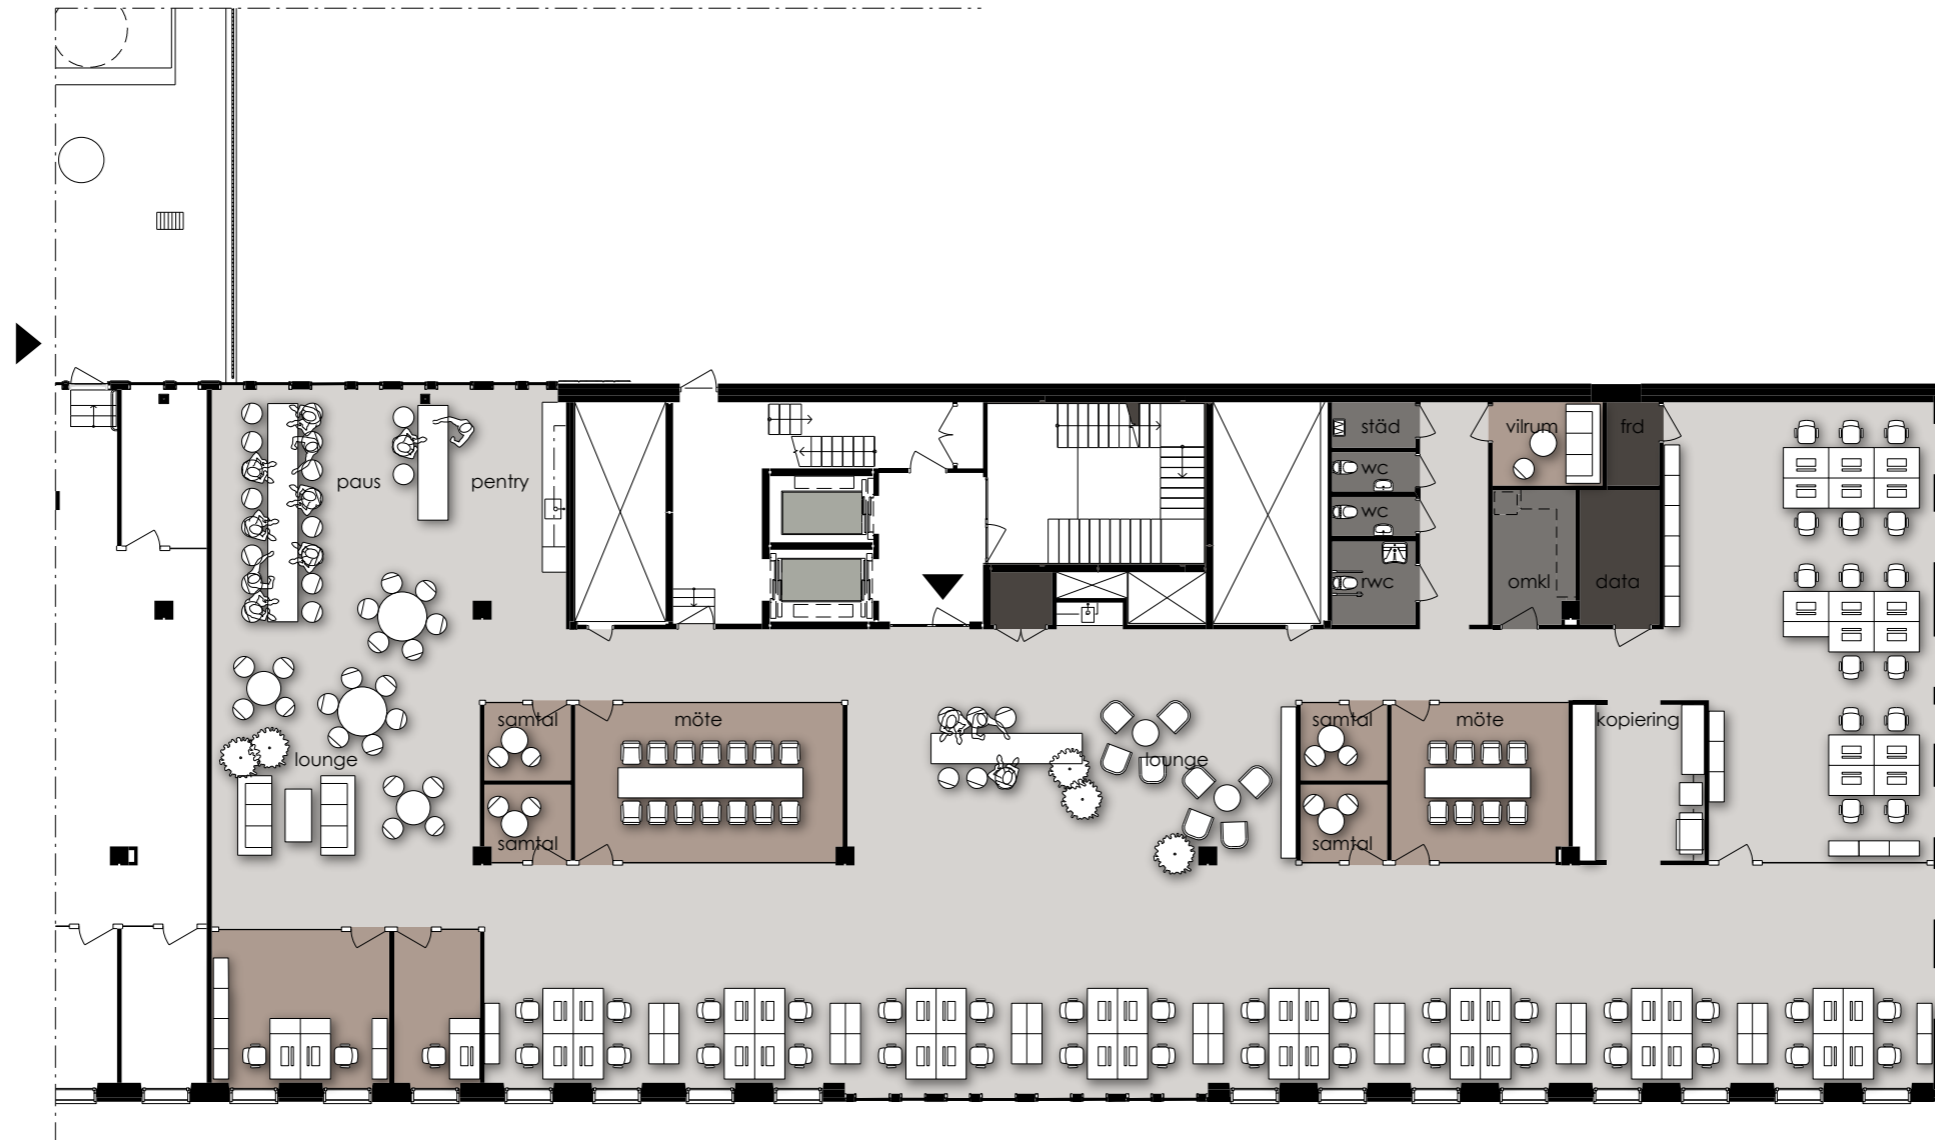

SICKLA FRONT

Uddvägen 7

▶ ENTRÉPIL

■ FÖRRÅD/TEKNIK

■ VÅRUTRUM

■ MÖTESRUM

■ HISS

HUS 520 PLAN 2 TR
ca 710 kvm

ARBETSPLATSER:
50 FASTA ARBETSPLATSER
(1200x800 mm ARBETSBORD)