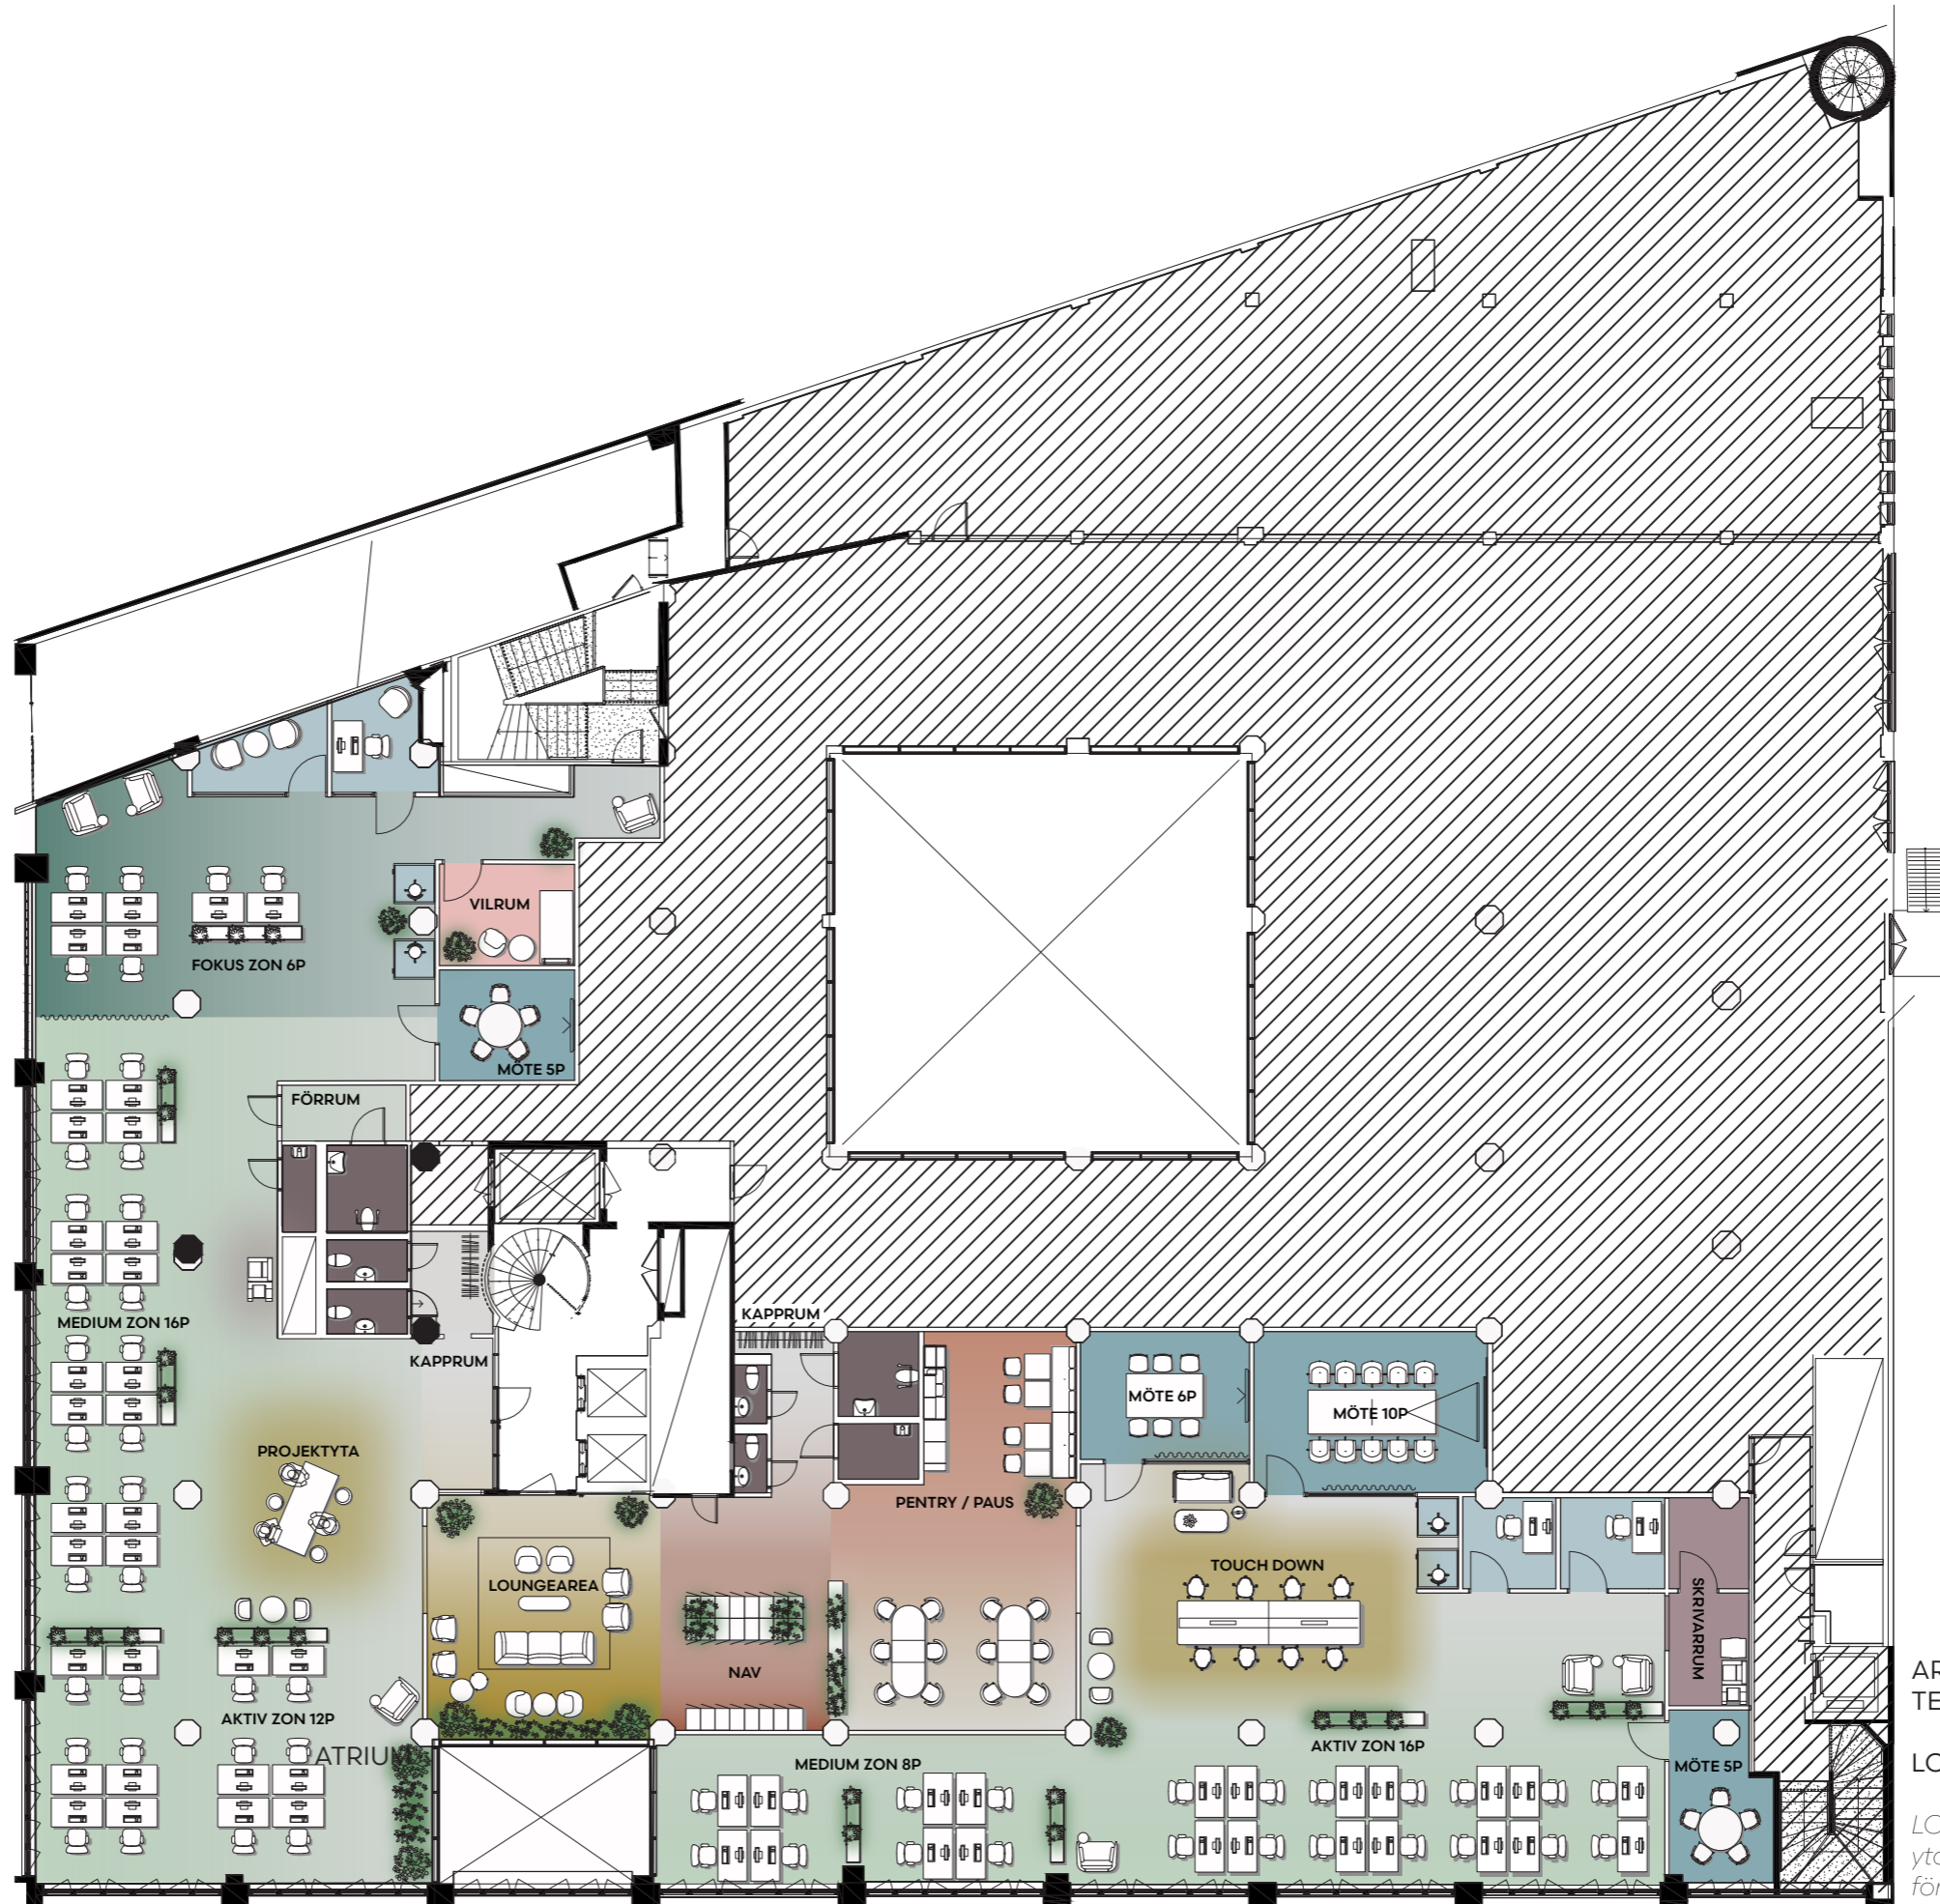

ABW ZONER

- FLEXPLATSER - MEDIUM / AKTIV ZON
- FLEXPLATSER - FOKUS ZON
- ARBETSRUM / TELEFONRUM
- MÖTESRUM / SAMTALSRUM / PROJEKTRUM
- NAV
- PENTRY / COFFICE
- LOUNGE / ÖPPET MÖTE / TOUCH DOWN
- VILRUM
- SKRIVARRUM
- WC / RWC / STÄD

ARBETSPLATSER xx  
TELEPODS ÄR LÖS INREDNING

LOA CA 838 KVM

LOA's omfattning enligt färglagda  
ytor Kan ändras vid detaljprojektering  
för bygghandling.