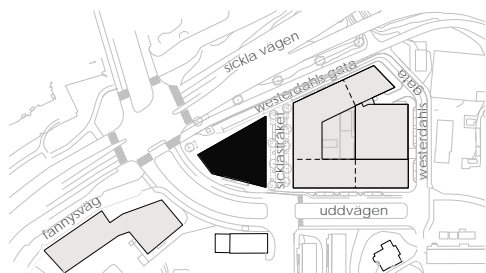

SICKLA FRONT

Sicklastråket 4

HUS 510 PLAN 4TR & 5TR
 PLAN 4TR
 ca 1650kvm (ca 1096+554 kvm)

2024-09-24
 ARBETSPLATSER:
 134 FASTA ARBETSPLATSER (74 + 60 FASTA ARBETSPLATSER)
 (1200x800 mm ARBETSBORD)

0 5 10 m
 skala 1:200@A3

- ▶ ENTRÉPIL
- MÖTESRUM
- FÖRRÅD/TEKNIK
- VÅTRUM
- HISS

SICKLA FRONT

Sicklastråket 4

HUS 510 PLAN 4TR & 5TR
PLAN 5TR
ca 1650 kvm (ca 1096+554 kvm)

2024-09-24
ARBETSPLATSER:
134 FASTA ARBETSPLATSER (74 + 60 FASTA ARBETSPLATSER)
(1200x800 mm ARBETSBORD)