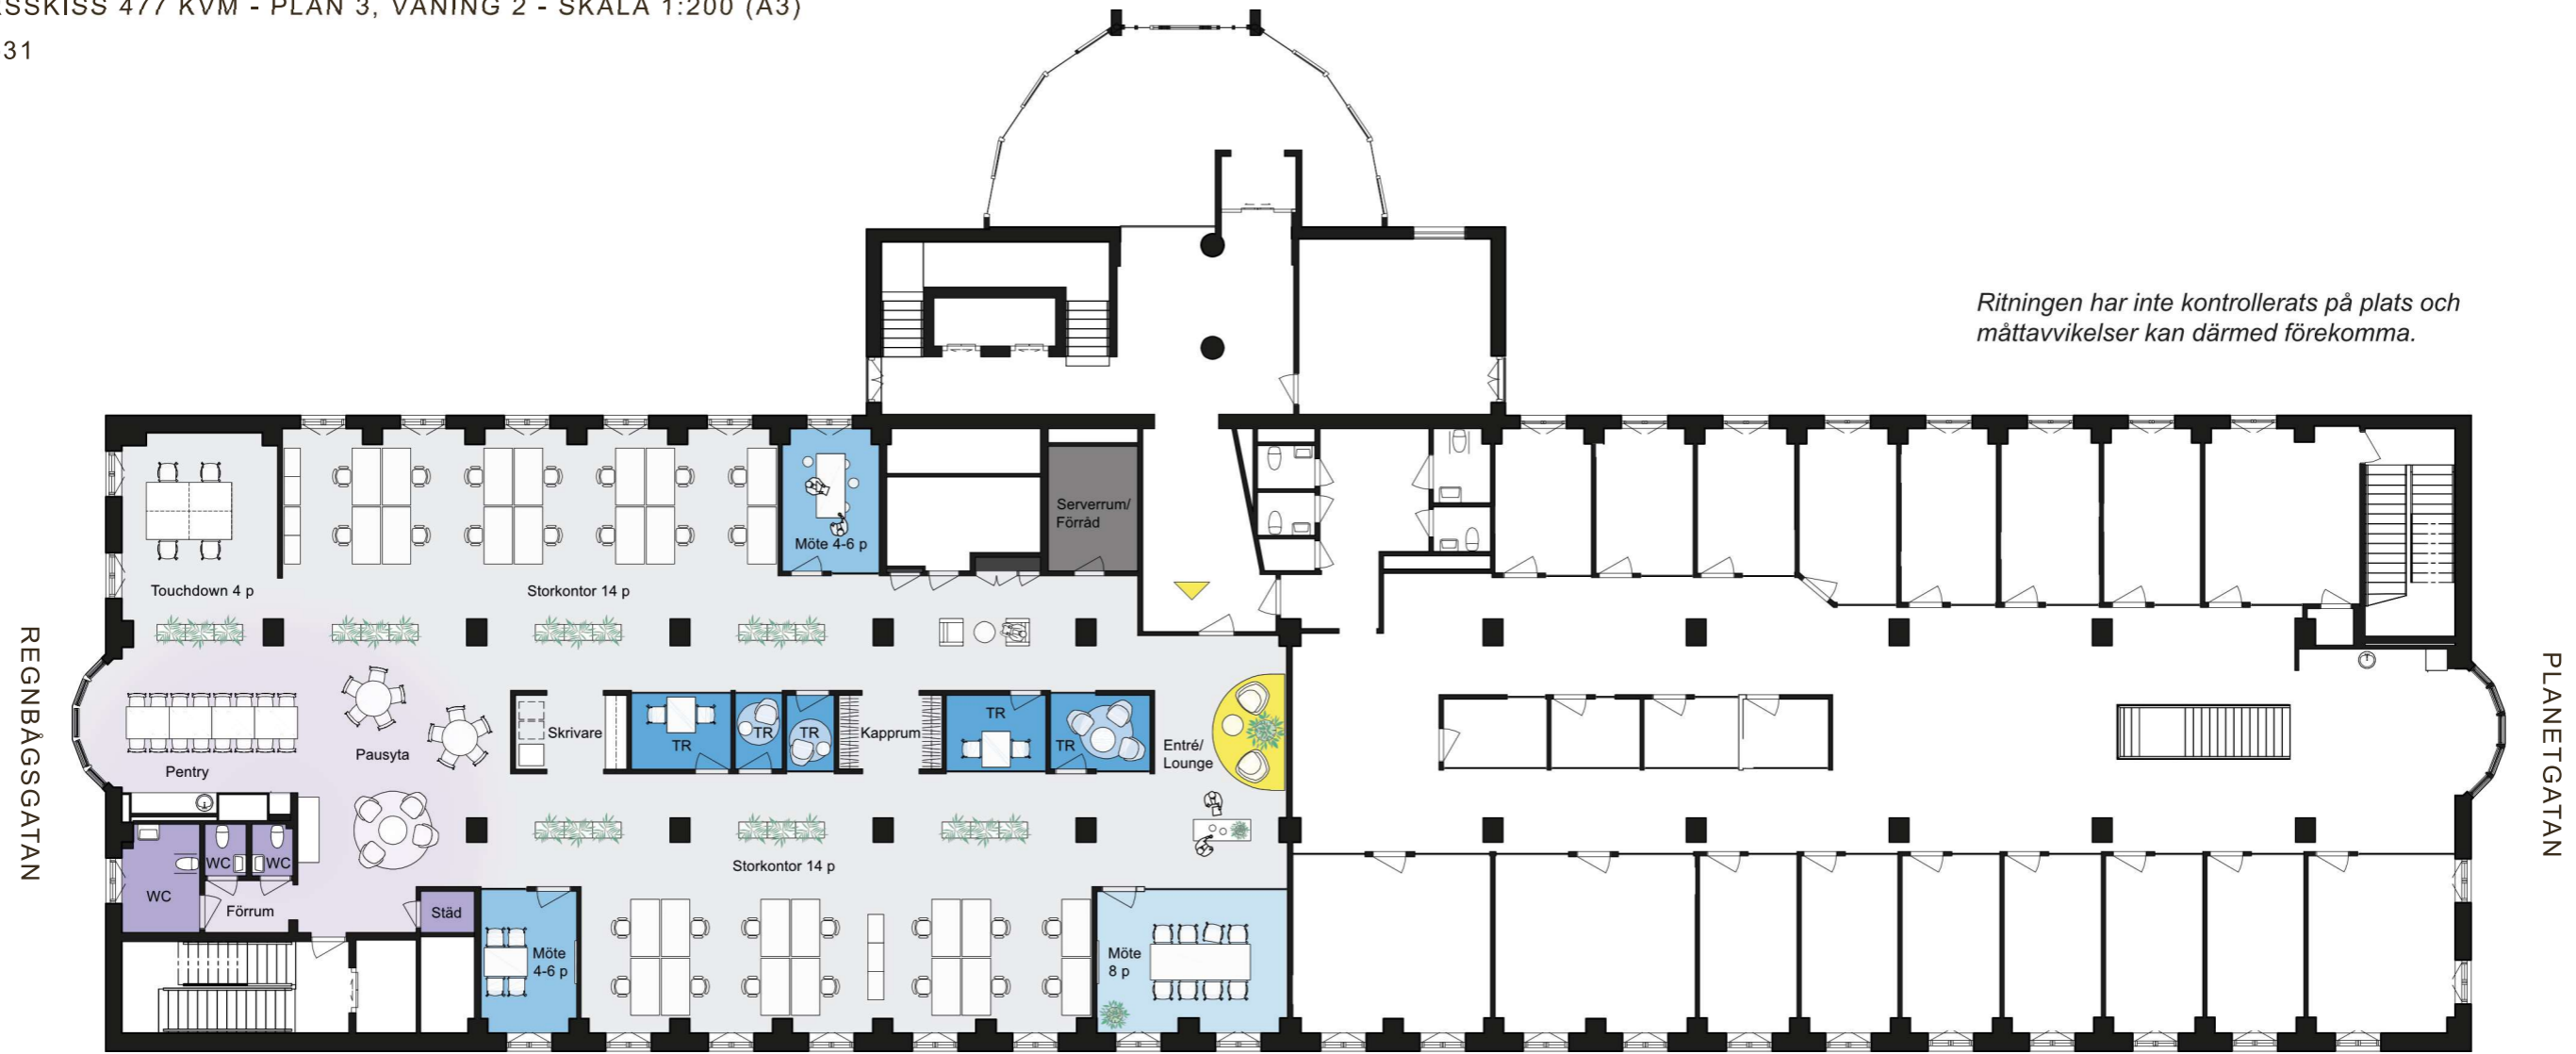

CITADELLET

LINDHOLMSALLÉN 10

KONTORSSKISS 477 KVM - PLAN 3, VÅNING 2 - SKALA 1:200 (A3)

2024-10-31

LINDHOLMSALLÉN

Ritningen har inte kontrollerats på plats och måttavvikelser kan därmed förekomma.

- | | | | | | |
|--|--------------|--|-------------|--|---------|
| | ENTRÉ | | MÖTE STÖRRE | | PENTRY |
| | ÖPPET KONTOR | | MÖTE MINDRE | | VILRUM |
| | STORKONTOR | | SAMTAL | | WC/STÄD |
| | KONTOR 1 P | | KOP/FRD | | TEKNIK |

ARBETSPLATSER	
1600X800	28 ST
1200X800	-
TOUCHDOWN	4 ST

STÖDFUNKTIONER	
PENTRY	1 ST
KOPIERING	1 ST
FÖRRÅD	-
WC	3 ST
STÄD	1 ST
VILRUM	-
SERVERRUM	1 ST

MÖTESRUM	
KONFERENS/HÖRSAL	-
MÖTE 8-10 P	1 ST
MÖTE 4-8 P	2 ST
SAMTAL 1-3 P	5 ST