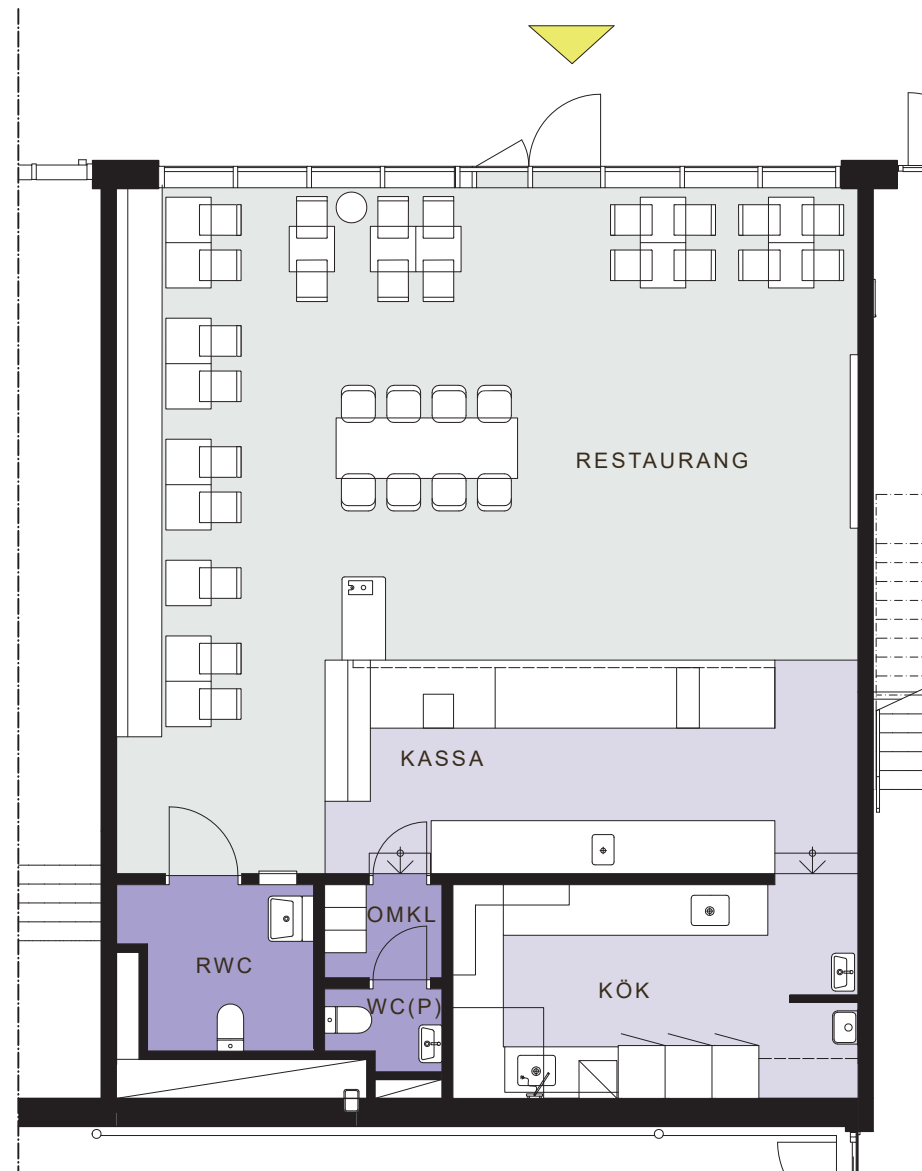

# LOKAL 4 BLANKA

LINDHOLMEN 44:2, GÖTEBORG

CAFÉ & SALLADSBAR - HUS 3 - SKALA 1:50 (A3)

2024-05-16

Skissen baseras på  
SK-46-1-P100 daterad 2022-05-05  
och har inte kontrollerats på plats.

- ENTRÉ
- RESTAURANG
- KÖK
- WC/RWC/OMKL

AREA, LOA ca 116 m<sup>2</sup>

RESTAURANG	1 ST
KÖK	1 ST
RWC	1 ST
OMKLÄDNING	1 ST
WC PERSONAL	1 ST